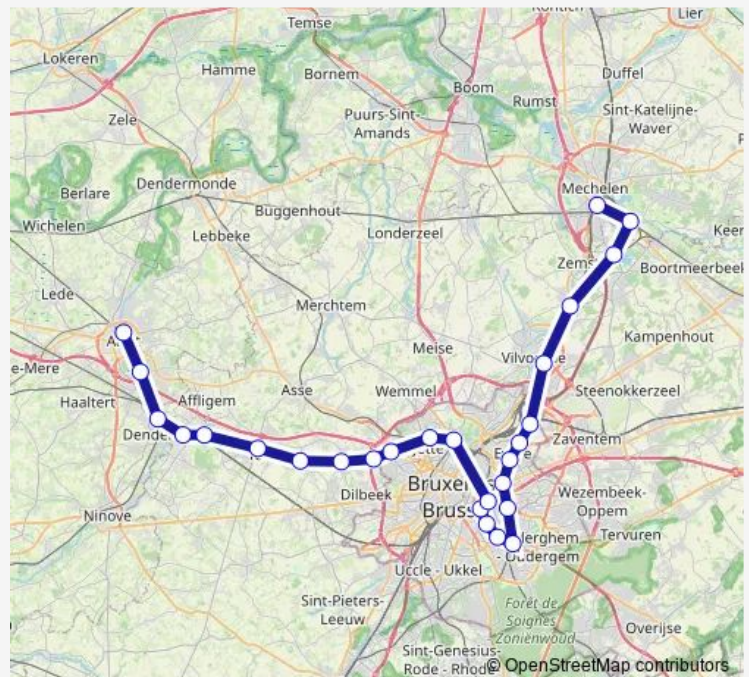

Bruxelles-Schuman

Bruxelles-Luxembourg

Gerموir

Etterbeek

Delta

Mérode

Meiser

Evere

### Route schedule

Alost — Malines

Monday 06:26-19:26

Tuesday 06:26-19:26

Wednesday 06:26-19:26

Thursday 06:26-19:26

Friday 06:26-19:26

Saturday —

### Route info

Direction: Alost

Stops: 27

Trip Duration: 1 hour 58 min

■ S4 — Malines - Alost

Haren

Vilvorde

Eppegem