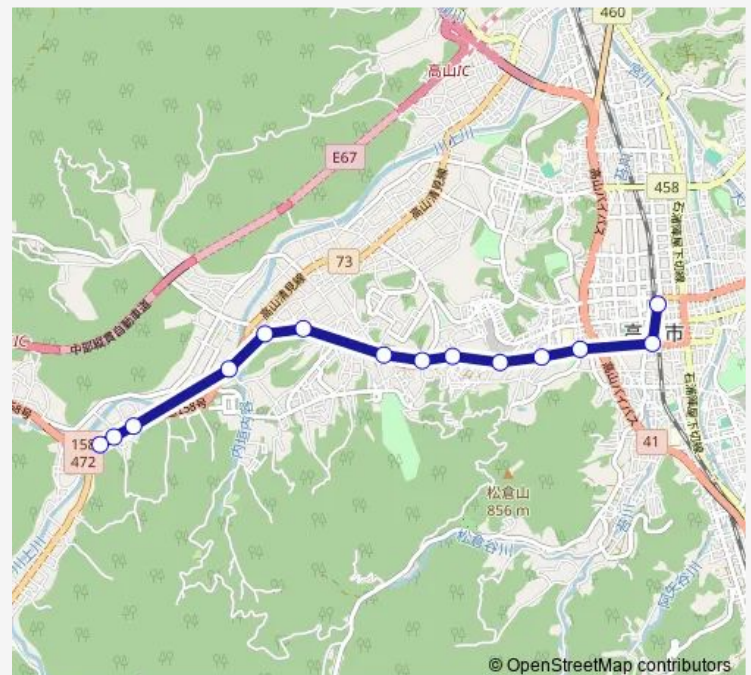

### Route schedule

高山濃飛バスセンター — 清見支所前

Monday 07:00-18:30

Tuesday 07:00-18:30

Wednesday 07:00-18:30

Thursday 07:00-18:30

Friday 07:00-18:30

Saturday 07:00-18:30

### Route info

Direction: 高山濃飛バスセンター

Stops: 14

Trip Duration: 0 hour 16 min

K2 莊川線

BusMaps

## Direction

清見支所前 — 高山濃飛バスセンター

14 stops

[Open route schedule](#)

清見支所前

清見診療所前

三日町口

内垣内