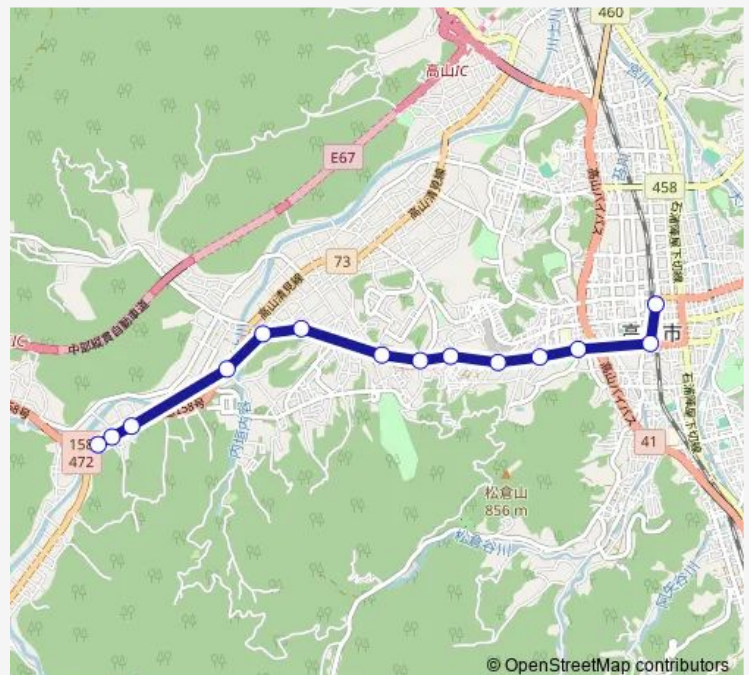

### Route schedule

高山濃飛バスセンター — 清見支所前

Monday 07:00-18:30

Tuesday 07:00-18:30

Wednesday 07:00-18:30

Thursday 07:00-18:30

Friday 07:00-18:30

Saturday 07:00-18:30

### Route info

Direction: 高山濃飛バスセンター

Stops: 14

Trip Duration: 0 hour 16 min

K2 莊川線

BusMaps

## Direction

清見支所前 — 高山濃飛バスセンター

14 stops

[Open route schedule](#)

清見支所前

清見診療所前

三日町口

内垣内