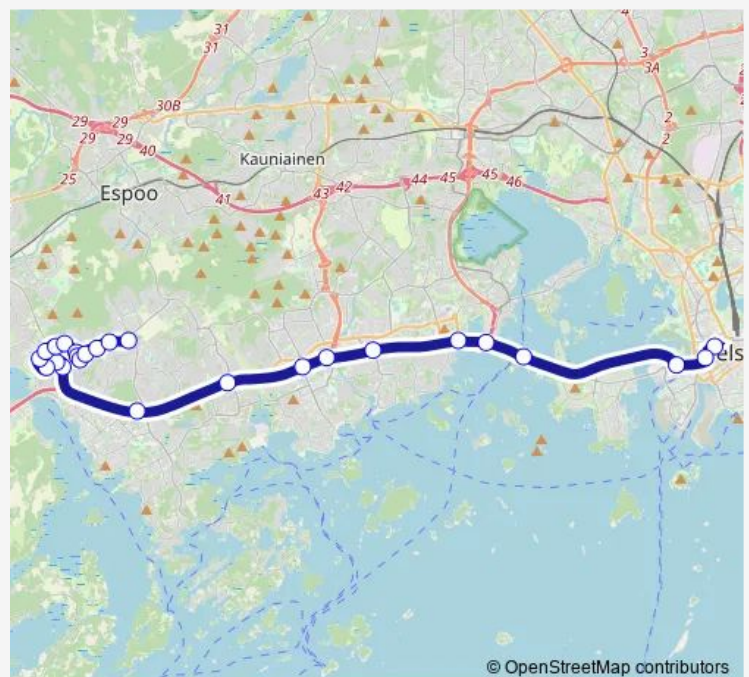

Linjaloistonkatu

Myötätuulenmäki

Meriviitantie

Reelinkikatu

Korkoonsilta

Tillinkuja

Hakkapeliitantie

Tillintulli

Saturday —

Sunday —

Route info

Direction: Kamppi

Stops: 25

Trip Duration: 0 hour 36 min

© OpenStreetMap contributors

164K — Kamppi-Saunalahti-Tillinmäki

BusMaps

Tillinmaa

Vuoriharju

Kedonkukantie

Kyläkartano

Direction

Kyläkartano — Kamppi, tulo

24 stops