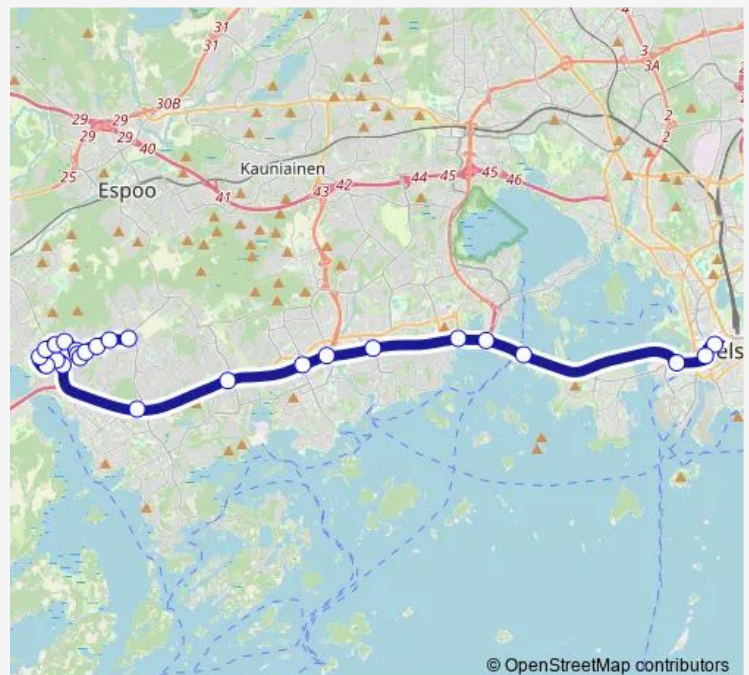

Friday 16:09

Saturday —

Sunday —

Route info

Direction: Kamppi

Stops: 25

Trip Duration: 0 hour 37 min

164k — Kamppi-Saunalahti-Tillinmäki

BusMaps

Tillinmaa

Vuoriharju

Kedonkukantie

Kyläkartano

Direction

Kyläkartano — Kamppi, tulo

24 stops