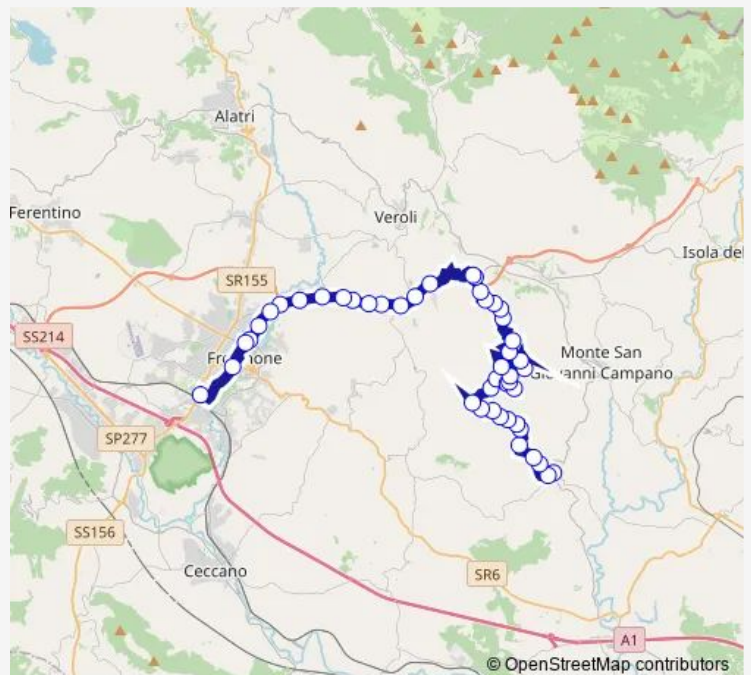

Boville | Via Canello Via Ponte Vado # f5667

Boville | Via Canello Via Rivolta # f5666

Boville | Via Canello Via Ponte San Leonardo # f5704

Boville | Via Torrione Nobili Via Monte Fico # f5705

Boville | Via Torrione Nobili (Scuola) # f5706

**Route schedule**

Strangolagalli | Via Roma # f5580 — Frosinone | Piazza Pertini # f3486

Monday	—
Tuesday	—
Wednesday	—
Thursday	—
Friday	—
Saturday	06:45
Sunday	—

**Route info**

Direction: Strangolagalli | Via Roma # f5580

Stops: 46

Trip Duration: 1 hour 10 min

Strangolagalli - Frosinone # Fr3d

Boville | Via Roma # f5662

Boville | Via Rotabile Via Fontana Vecchia # f5713

Boville | Via Rotabile Via Montorli # f5711

Boville | Santa Liberata # f5710