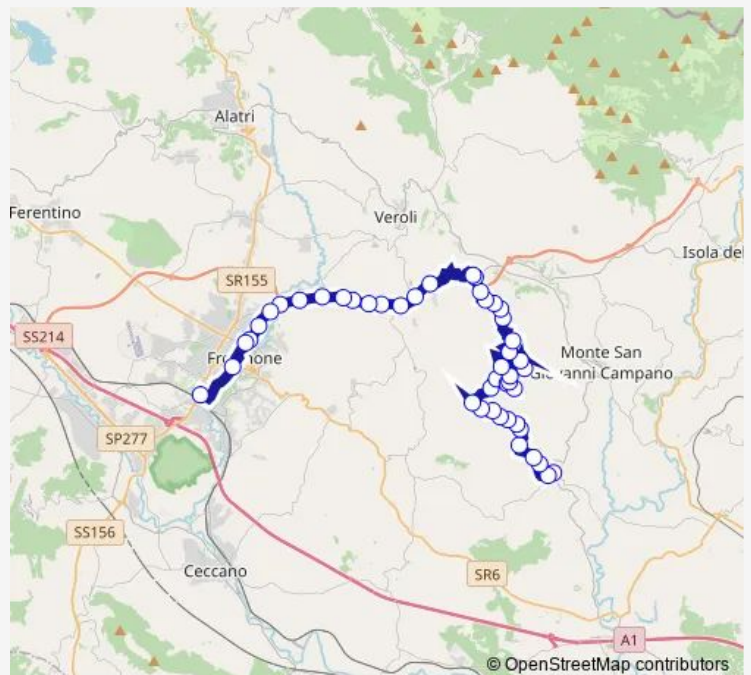

Boville | Via San Lucio Via Ponte San Leonardo # f5699

Boville | Via San Lucio Via Ponte Vado # f5700

Boville | Brecciaro # f5701

Boville | Via Cancelli Via Ponte Vado # f5667

Boville | Via Cancelli Via Rivolta # f5666

Boville | Via Cancelli Via Ponte San Leonardo # f5704

Boville | Via Torrione Nobili Via Monte Fico # f5705

Boville | Via Torrione Nobili (Scuola) # f5706

Route schedule

Strangolagalli | Via Roma # f5580 — Frosinone | Piazza Pertini # f3486

| | |
|-----------|-------|
| Monday | — |
| Tuesday | — |
| Wednesday | — |
| Thursday | — |
| Friday | — |
| Saturday | 06:45 |
| Sunday | — |

Route info

Direction: Strangolagalli | Via Roma # f5580

Stops: 46

Trip Duration: 1 hour 10 min

Strangolagalli - Frosinone # Fr3d

Boville | Via Roma # f5662

Boville | Via Rotabile Via Fontana Vecchia # f5713

Boville | Via Rotabile Via Montorli # f5711

Boville | Santa Liberata # f5710