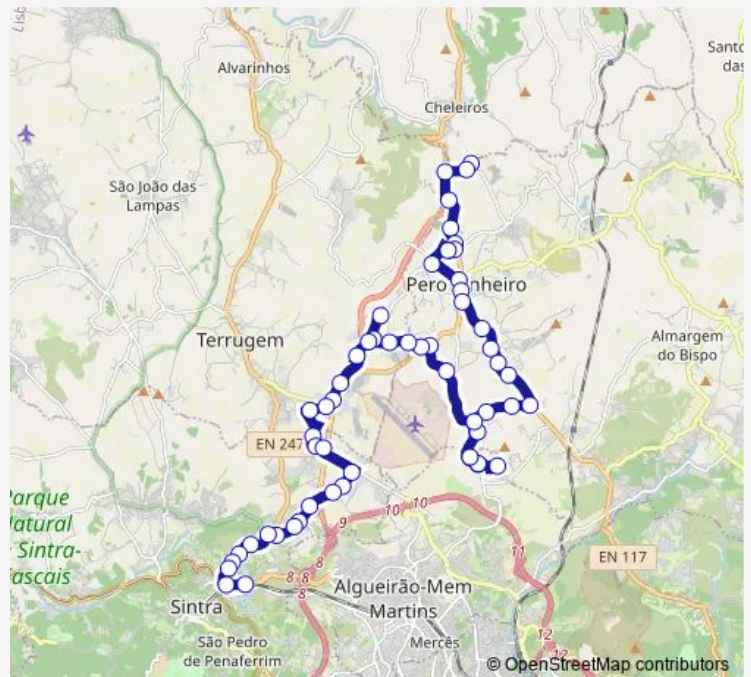

**Bus 1255 Rebanque - Portela Sintra (Estação Norte)**

[Go to website](#)

**Direction**

Rebanque (R Festa 18) — Portela de Sintra (Estação) P7  
Entrada Norte

58 stops

[Open route schedule](#)

- Rebanque (R Festa 18)
- Av 20 de Fevereiro 204
- EN9 (X) Av 20 de Fevereiro
- R Cruz das Moças 11
- Montelavar (Cemitério)
- Av da Liberdade 169
- R Vimal (Escola)
- R Arqto José Luis Monteiro (Escola)
- Montelavar (Largo)
- Av 25 Abril (X) R da Eirinha
- Av Liberdade 70
- Av 1 Dezembro (X) Trav Sul
- Av Marquês Pombal 35
- Av Marquês Pombal 72
- Av Marquês Pombal (X) R Castelo Pigão
- Av Marquês Pombal (X) R 29 Junho
- R de Santo António 2
- R República (X) qta Santa Cecília 143
- R da República (X) R da Pedreira
- Caminho da Cortegaça (Escola)
- Av Nª Srª da Luz 9

**Route schedule**

Rebanque (R Festa 18) — Portela de Sintra (Estação) P7  
Entrada Norte

|           |             |
|-----------|-------------|
| Monday    | 06:10-20:25 |
| Tuesday   | 06:10-20:25 |
| Wednesday | 06:10-20:25 |
| Thursday  | 06:10-20:25 |
| Friday    | 06:10-20:25 |
| Saturday  | 07:00-19:00 |
| Sunday    | 09:00-19:00 |

**Route info**

Direction: Rebanque (R Festa 18)

Stops: 58

Trip Duration: 0 hour 55 min

1255 — Rebanque - Portela Sintra (Estação Norte)

Coutinho Afonso (Largo)

R do Cintrão (X) R Principal

Av 25 Abril