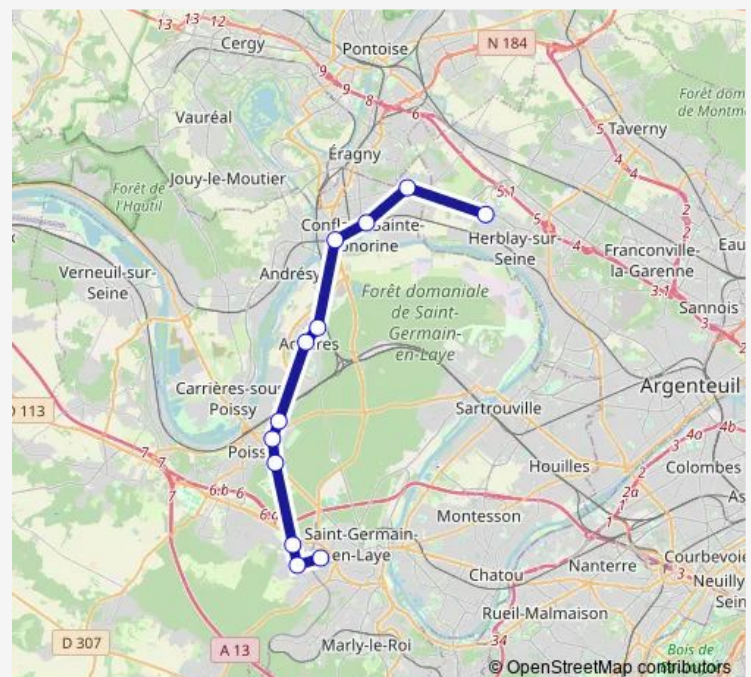

### Direction

Gare Place Romagné — Lycée Léonard de Vinci

21 stops

[Open route schedule](#)

Gare Place Romagné

Gendarmerie

Aristide Briand

Les Impressionnistes

### Route schedule

Gare Place Romagné — Lycée Léonard de Vinci

Monday 07:02

Tuesday 07:02

Wednesday 07:02

Thursday 07:02

Friday 07:02

Saturday —

### Route info

Direction: Gare Place Romagné

Stops: 21

Trip Duration: 0 hour 50 min

## Route info

Direction: Nicot / École Notre-Dame

Stops: 12

Trip Duration: 1 hour 9 min