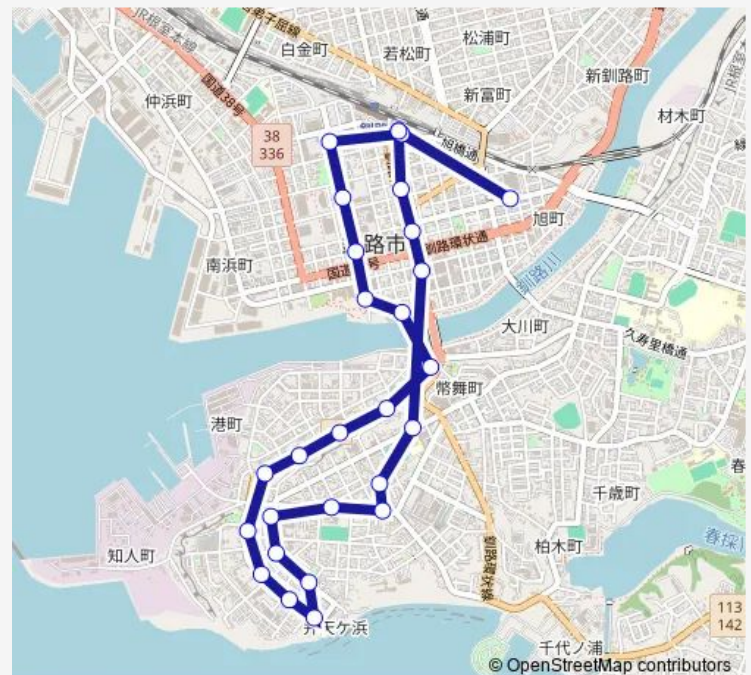

Thursday 09:40-14:20

Friday 09:40-14:20

Saturday —

Sunday —

Route info

Direction: 釧路駅前

Stops: 29

Trip Duration: 0 hour 40 min

■ たくぼく循環線

BusMaps

浦見 2 丁目

釧路三慈会病院

十字街

十字街 7 丁目

中央図書館・道銀前

釧路駅前

Sunday 08:40-17:20

Route info

Direction: 釧路駅前

Stops: 28

Trip Duration: 0 hour 40 min

釧路駅前

旭町 s c

釧路駅前