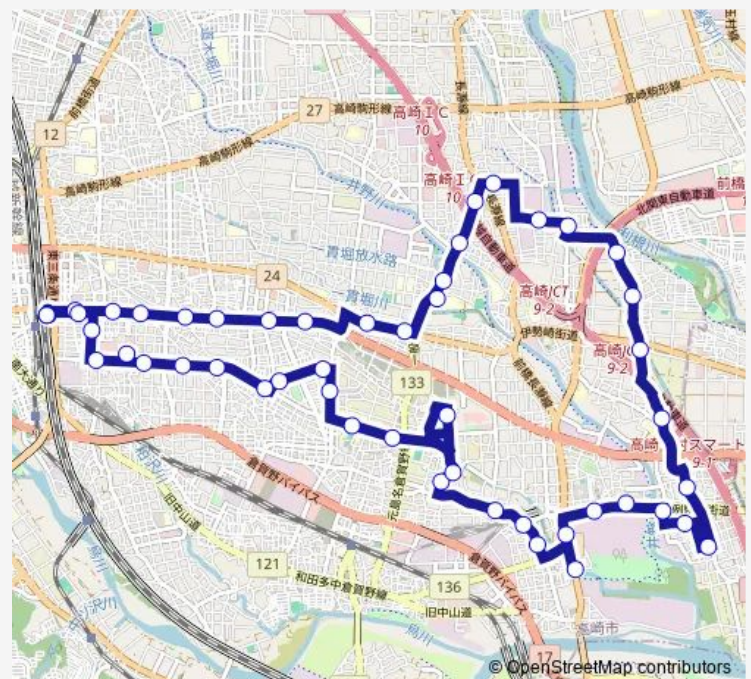

### Route schedule

高崎駅東口 — 高崎駅東口

Monday 06:20-19:20

Tuesday 06:20-19:20

Wednesday 06:20-19:20

Thursday 06:20-19:20

Friday 06:20-19:20

Saturday 07:45-19:20

Sunday 07:45-19:20

### Route info

Direction: 高崎駅東口

Stops: 49

Trip Duration: 1 hour 13 min

下斎田町

八幡原公民館前

八幡原町

森の木クリニック前