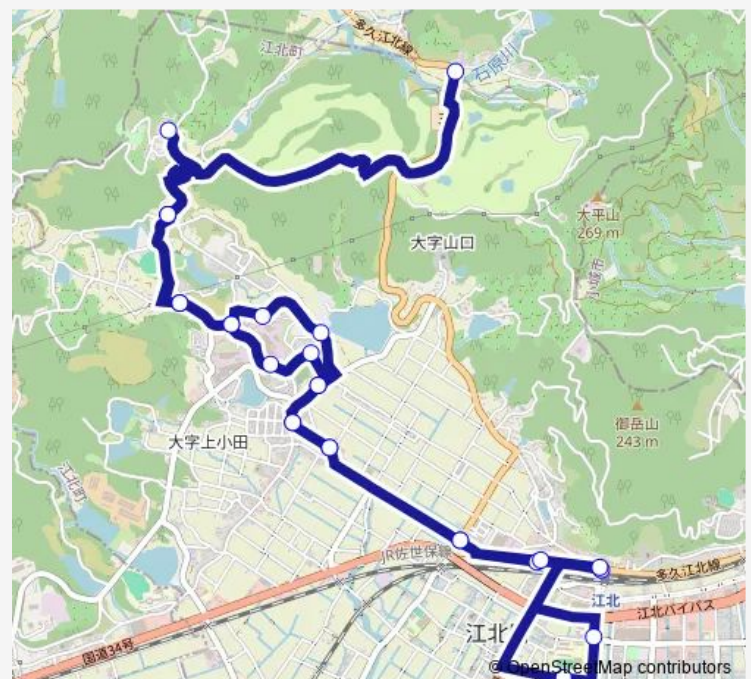

永林寺保育園前

### Route schedule

江北駅前(2) — 江北駅前(1)

Monday 15:30-16:30

Tuesday 15:30-16:30

Wednesday 15:30-16:30

Thursday 15:30-16:30

Friday 15:30-16:30

Saturday —

### Route info

Direction: 江北駅前(2)

Stops: 26

Trip Duration: 0 hour 46 min

■ 江北町内循環線

BusMaps

小田商店街入口

古賀小児科前