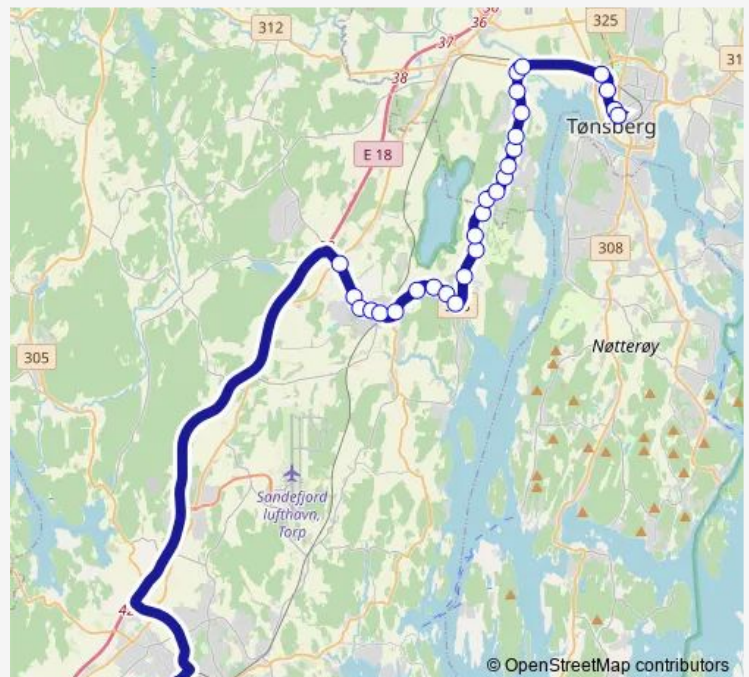

School Bus 1627 Sandefjord Vgs-Sørby-Vear-Tøns

[Go to website](#)

Direction

Sandefjord vgs. iiii — Tønsberg rutebilstasjon

29 stops

[Open route schedule](#)

Sandefjord vgs. iiii

Sørby

Myrvang

Bokemoa

Fredrik Stangsgate vest

Fredrik Stangsgate øst

Stokke kirke

Norenberg

Fjellvang

Brattbakken

Melsomvikveien

Melsom skole

Tuft

Gihle

Råstad søndre

Råstad nordre

Golfbanen Vear

Vear låven

Vear syd

Vear nord

Vear rundkjøringa

Route schedule

Sandefjord vgs. iiii — Tønsberg rutebilstasjon

Monday 15:30

Tuesday 15:30

Wednesday 15:30

Thursday 15:30

Friday 15:30

Saturday —

Sunday —

Route info

Direction: Sandefjord vgs. iiii

Stops: 29

Trip Duration: 0 hour 48 min

■ 1627 — Sandefjord Vgs-Sørby-Vear-Tøns

BusMaps