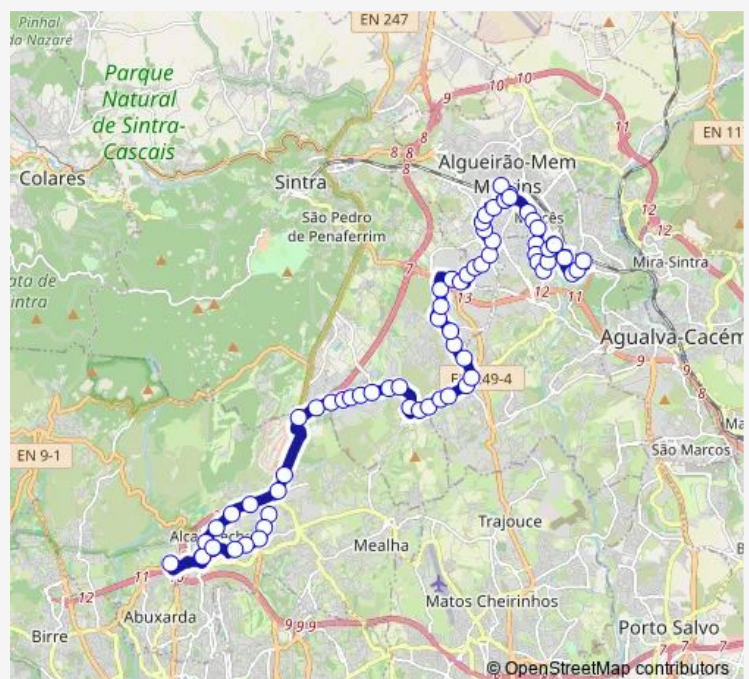

R do Coudel 6 (Cruzeiro)

R do Coudel 24

R do Coudel 42 (Posto Abast)

Route schedule

Rio De Mouro (Estação Sul) — Alcoitão (Rotunda)

Monday 06:25-18:30

Tuesday 06:25-18:30

Wednesday 06:25-18:30

Thursday 06:25-18:30

Friday 06:25-18:30

Saturday —

Sunday —

Route info

Direction: Rio De Mouro (Estação Sul)

Stops: 62

Trip Duration: 0 hour 37 min

1627 — Cascaishopping (Terminal) - Rio De Mouro (Estação Sul)

R do Coudel 106

Estr de Mem Martins 66

Estr Mem Martins (Supermercado)

Mem Martins (Farmácia)

Av Elias Garcia (Hospital cuf)

Av Combatentes (Hipermercado)

Av P Álvares Cabral 199 (Triquímica)

Av Pedro Álvares Cabral (Atecnic)

Route schedule

Alcoitão (Rotunda) — Rio De Mouro (Estação Sul)

Monday 05:45-19:45

Tuesday 05:45-19:45

Wednesday 05:45-19:45

Thursday 05:45-19:45