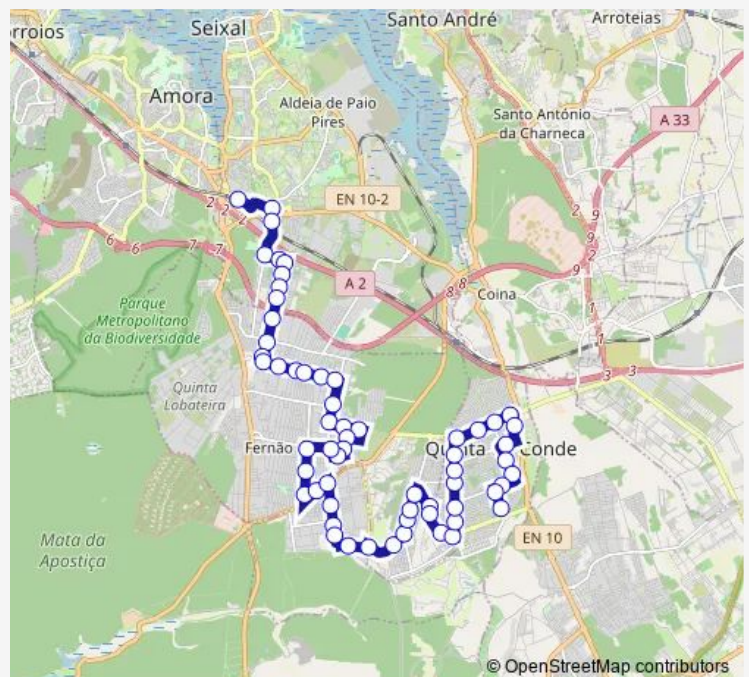

Route schedule

Estação do Fogueteiro P6 — QTA Conde (R RIO Tejo 544b)

Monday	08:45-01:00 ⁺¹
Tuesday	08:45-01:00 ⁺¹
Wednesday	08:45-01:00 ⁺¹
Thursday	08:45-01:00 ⁺¹
Friday	08:45-01:00 ⁺¹
Saturday	—
Sunday	—

Route info

Direction: Estação do Fogueteiro P6

Stops: 61

Trip Duration: 1 hour 0 min

3547 — Fogueteiro (Estação) - Quinta do Conde

Redondos R ASS Morad (X) R Casa Branca

Redondos (R Barbosa DU Bocage LTE 142)