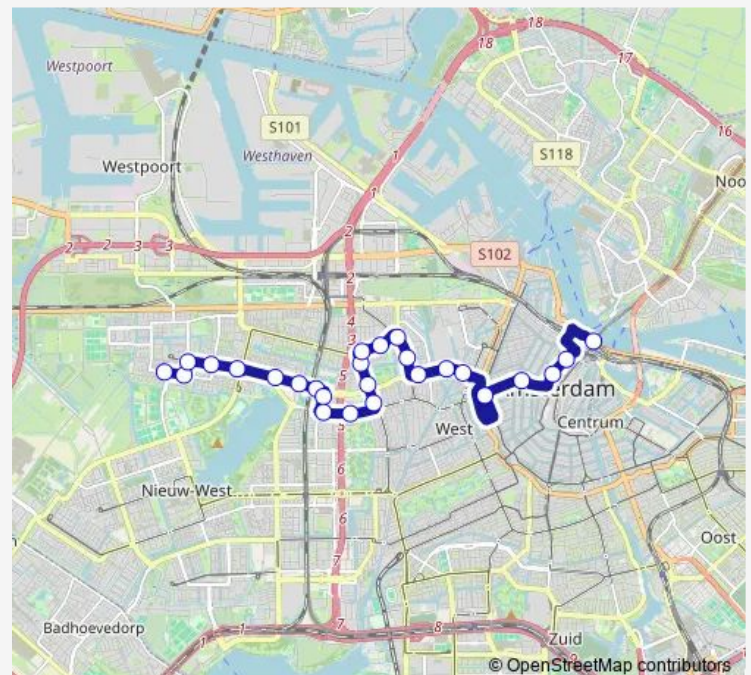

Amsterdam, Aalbersestraat

### Route schedule

Centraal Station — Amsterdam, Nolenstraat

Monday —

Tuesday —

Wednesday —

Thursday —

Friday 01:02-05:01

Saturday 00:26-05:51

### Route info

Direction: Centraal Station

Stops: 24

Trip Duration: 0 hour 46 min

■ N82 — Lijn 282

Amsterdam, Sam van Houtenstraat

Amsterdam, Michel de Klerkhof

Amsterdam, Nolensstraat