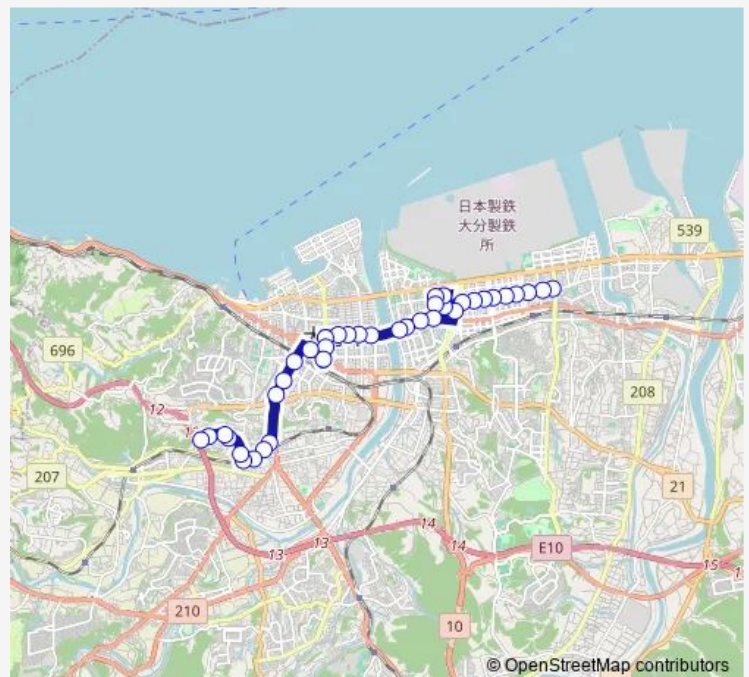

城南センター前

城南東町

福德学院高校前

城南団地入口

三ヶ田町

二又

南太平寺

椎迫入口

城崎

舞鶴町

舞鶴橋

Route schedule

城南西町 — 花高松

Monday 17:30

Tuesday 17:30

Wednesday 17:30

Thursday 17:30

Friday 17:30

Saturday —

Sunday —

Route info

Direction: 城南西町

Stops: 39

Trip Duration: 0 hour 46 min

Sunday —

Route info

Direction: 花高松

Stops: 38

Trip Duration: 0 hour 45 min

末広町

大道小学校前

大道四丁目