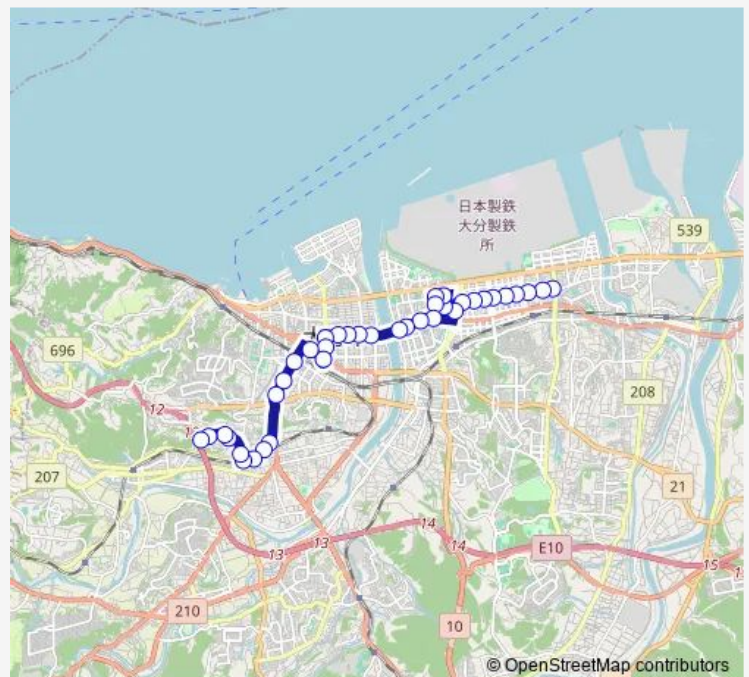

城南センター前

城南東町

福德学院高校前

城南団地入口

三ヶ田町

二又

南太平寺

椎迫入口

城崎

舞鶴町

舞鶴橋

Route schedule

城南西町 — 花高松

Monday 17:30

Tuesday 17:30

Wednesday 17:30

Thursday 17:30

Friday 17:30

Saturday —

Sunday —

Route info

Direction: 城南西町

Stops: 39

Trip Duration: 0 hour 46 min

M92 — 城南団地線 花高松線

BusMaps

大分放送前

中津留

花津留

裏川

東浜

東浜入口