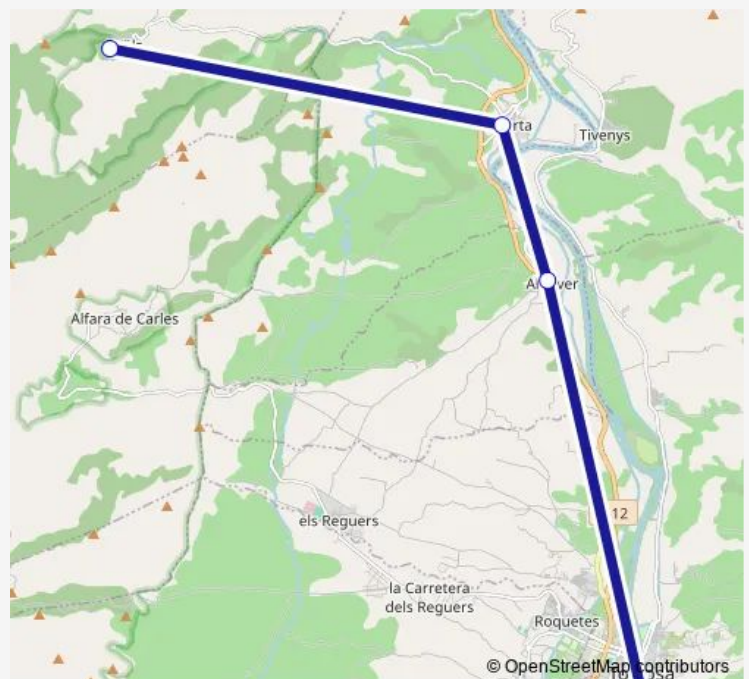

Bus L1033 Paüls - Tortosa

[Go to website](#)**Direction**

Tortosa (estació d'autobusos) — C. del Soto - Pl. Mallada (marquesina)

4 stops

[Open route schedule](#)

Tortosa (estació d'autobusos)

C. Sant Francesc (marquesina)

Wednesday 13:35-19:00

Thursday 13:35-19:00

Friday 13:35-19:00

Saturday —

Sunday —

Route info

Direction: Tortosa (estació d'autobusos)

Stops: 4

Trip Duration: 0 hour 45 min

■ L1033 — Paüls - Tortosa

Direction

C. del Soto - Pl. Mallada (marquesina) — Tortosa (estació d'autobusos)

4 stops

[Open route schedule](#)

C. del Soto - Pl. Mallada (marquesina)

Tuesday 07:00-09:10

Wednesday 07:00-09:10

Thursday 07:00-09:10

Friday 07:00-09:10

Saturday —

Sunday —

Route info

Direction: C. del Soto - Pl. Mallada (marquesina)