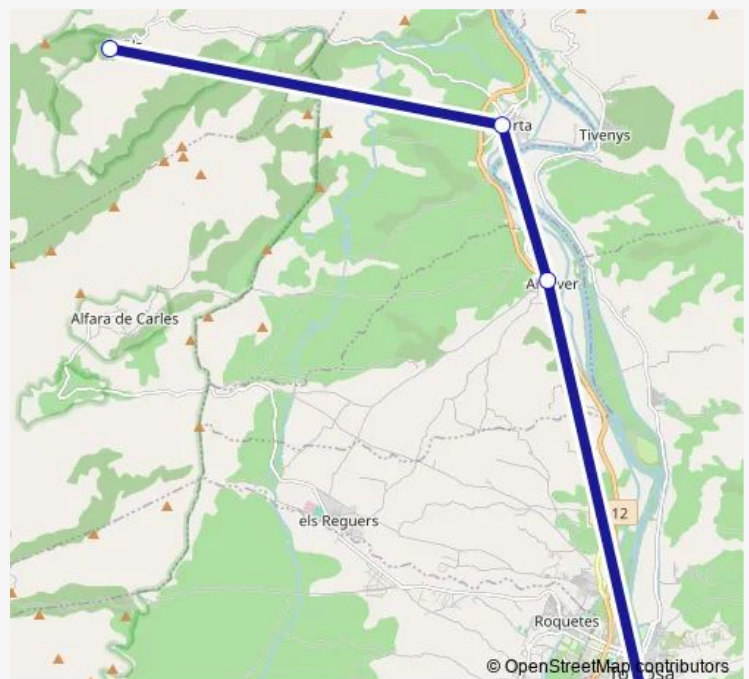

Bus L1033 Paüls - Tortosa

[Go to website](#)**Direction**

Tortosa (estació d'autobusos) — C. del Soto - Pl. Mallada (marquesina)

4 stops

[Open route schedule](#)

Tortosa (estació d'autobusos)

C. Sant Francesc (marquesina)

Wednesday 13:35-19:00

Thursday 13:35-19:00

Friday 13:35-19:00

Saturday —

Sunday —

Route info

Direction: Tortosa (estació d'autobusos)

Stops: 4

Trip Duration: 0 hour 45 min

■ L1033 — Paüls - Tortosa

Direction

C. del Soto - Pl. Mallada (marquesina) — Tortosa (estació d'autobusos)

4 stops

[Open route schedule](#)

C. del Soto - Pl. Mallada (marquesina)

Tuesday 07:00-09:10

Wednesday 07:00-09:10

Thursday 07:00-09:10

Friday 07:00-09:10

Saturday —

Sunday —

Route info

Direction: C. del Soto - Pl. Mallada (marquesina)