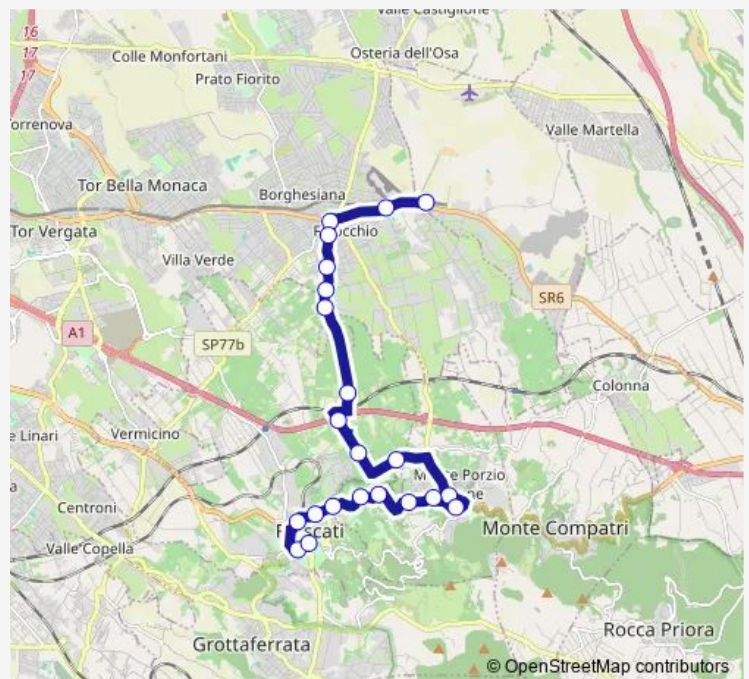

Monte Porzio | Via Frascati Via Selve Mondragone # f12954

Monte Porzio | Barco Borghese # f12955

Monte Porzio | Via Frascati (Armetta) # f12956

Frascati | Ist. Professionale Pantaleoni # f12957

Route schedule

Monte Compatri | Stazione Metro C # f00080 — Frascati | Piazza Marconi # f12858

Monday 06:55-13:55

Tuesday 06:55-13:55

Wednesday 06:55-13:55

Thursday 06:55-13:55

Friday 06:55-13:55

Saturday 07:05

Sunday —

Route info

Direction: Monte Compatri | Stazione Metro C # f00080

Stops: 22

Trip Duration: 0 hour 33 min

Pantano Metro C - Frascati # Sg050d

Frascati | Via Manara (Stazione FS) | Ist. Superiore U.
Foscolo # f12958