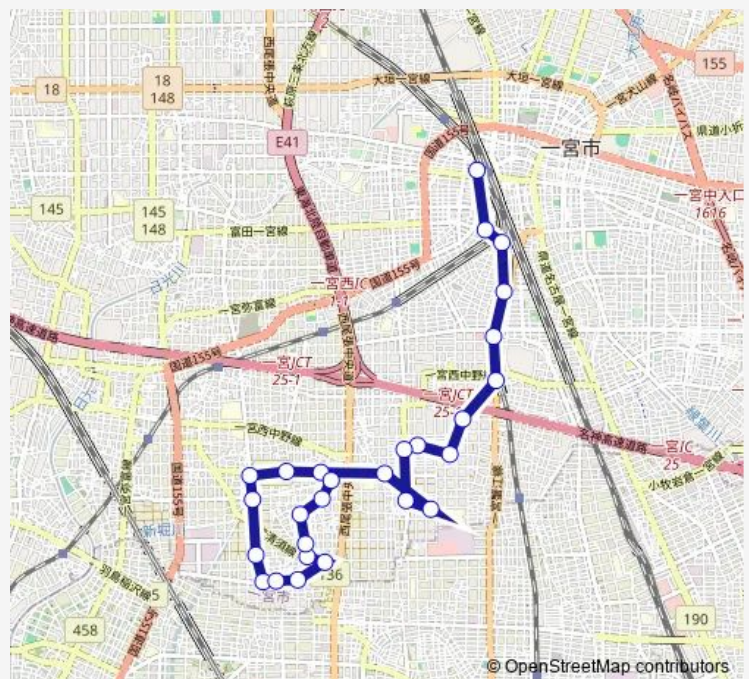

Bus 120大和町・萩原町コース萩の里行 120 i-バス 大和町・萩原町コース 萩の里行

[Go to website](#)

Direction

一宮駅 — 萩の里

27 stops

[Open route schedule](#)

- 一宮駅
- カネス工新生店
- 山下病院
- 花池
- ピアゴ妙興寺店
- 博物館西
- 上次
- ニュータウン東
- ニュータウン西
- 豊島台
- 南高井
- 大和団地
- 大和南中学校東
- 東宮重
- 西宮重
- 高木郷東
- 高木新町
- 西御堂西
- 県営団地西
- 県営団地東
- 西御堂東

Route schedule

一宮駅 — 萩の里

Monday	08:05-18:45
Tuesday	08:05-18:45
Wednesday	08:05-18:45
Thursday	08:05-18:45
Friday	08:05-18:45
Saturday	08:05-18:45
Sunday	08:05-18:45

Route info

Direction: 一宮駅

Stops: 27

Trip Duration: 0 hour 35 min

120大和町・萩原町コース萩の里行 — 120 i-バス 大和町
・萩原町コース 萩の里行

道場鳥居前

中島南方東

中島南方

中島北方

胡摩塚

萩の里

120大和町・萩原町コース萩の里行 Bus time schedules and route maps are available in an offline PDF at busmaps.com. Use the busmaps.com website to see live bus times, train schedule or subway schedule, and step-by-step directions for all public transit in Inazawa

The schedule is provided in the local timezone. Times with "(+1)" indicate departures on the next day.

PDF file created on 2025-01-16

2024 BusMaps.com - All Rights Reserved