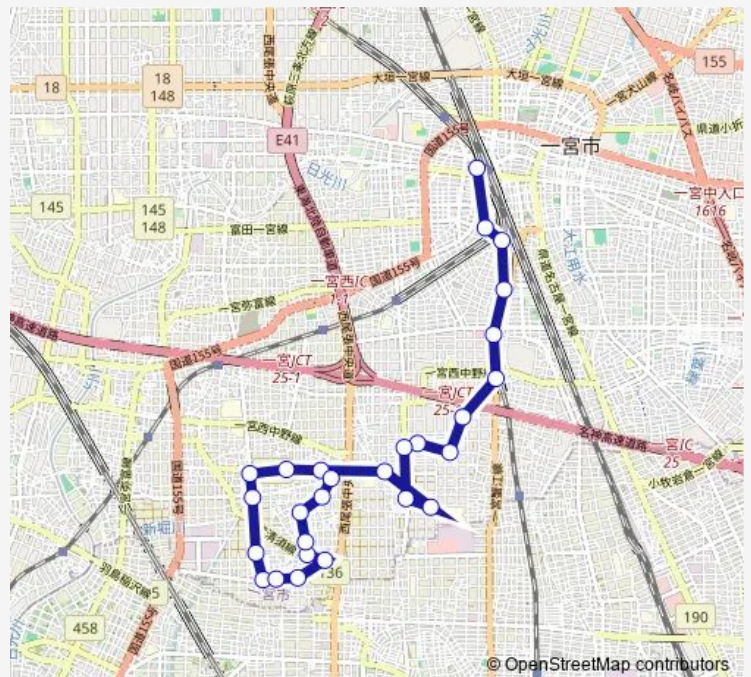

## Bus 120大和町・萩原町コース萩の里行 120 i-バス 大和町・萩原町コース 萩の里行

[Go to website](#)

### Direction

一宮駅 — 萩の里

27 stops

[Open route schedule](#)

- 一宮駅
- カネス工新生店
- 山下病院
- 花池
- ピアゴ妙興寺店
- 博物館西
- 上次
- ニュータウン東
- ニュータウン西
- 豊島台
- 南高井
- 大和団地
- 大和南中学校東
- 東宮重
- 西宮重
- 高木郷東
- 高木新町
- 西御堂西
- 県営団地西
- 県営団地東
- 西御堂東

### Route schedule

一宮駅 — 萩の里

Monday	08:05-18:45
Tuesday	08:05-18:45
Wednesday	08:05-18:45
Thursday	08:05-18:45
Friday	08:05-18:45
Saturday	08:05-18:45
Sunday	08:05-18:45

### Route info

Direction: 一宮駅

Stops: 27

Trip Duration: 0 hour 35 min

■ 120大和町・萩原町コース萩の里行 — 120 i-バス 大和町  
・萩原町コース 萩の里行

道場鳥居前

中島南方東

中島南方