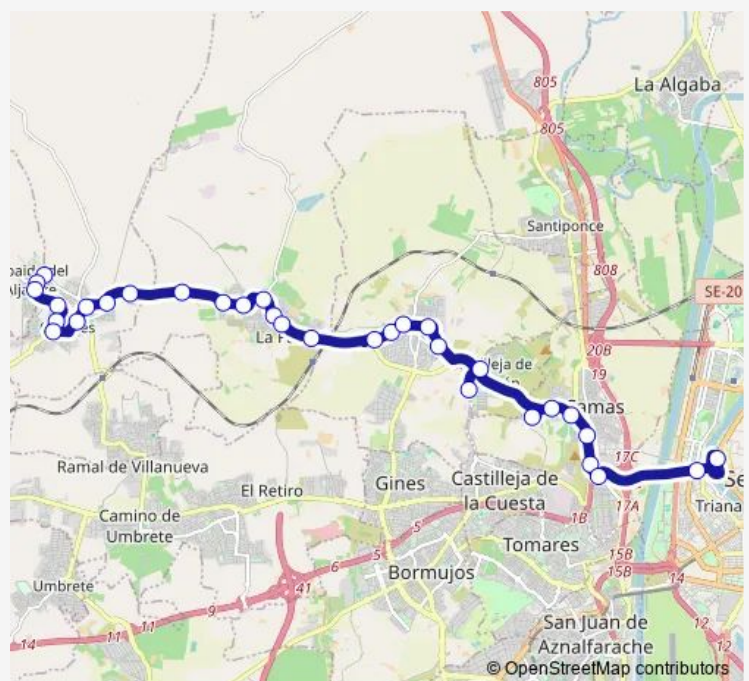

Urb Torrijos

Urb Sitio De Valencia

Ambulatorio Valencia

C Alamillo

Route schedule

Rtda Entrada Av De La Constitución — Plaza De Armas

Monday —

Tuesday —

Wednesday —

Thursday —

Friday —

Saturday 07:00-21:00

Sunday 08:00-22:00

Route info

Direction: Rtda Entrada Av De La Constitución

Stops: 32

Trip Duration: 0 hour 50 min

1780 — M-175 Albaida -Sevilla(Por Señorío De Guzmán) (Sab Dom Y Fest) **BusMaps**

Camino De Los Nazarenos Repetidor

Urb Seniorio De Guzman

Av Castilleja De La Cuesta

Bda Cañoronco

Saturday

07:45-23:00

Sunday

01:00-23:00

Route info

Direction: Plaza De Armas

Stops: 28

Trip Duration: 0 hour 44 min