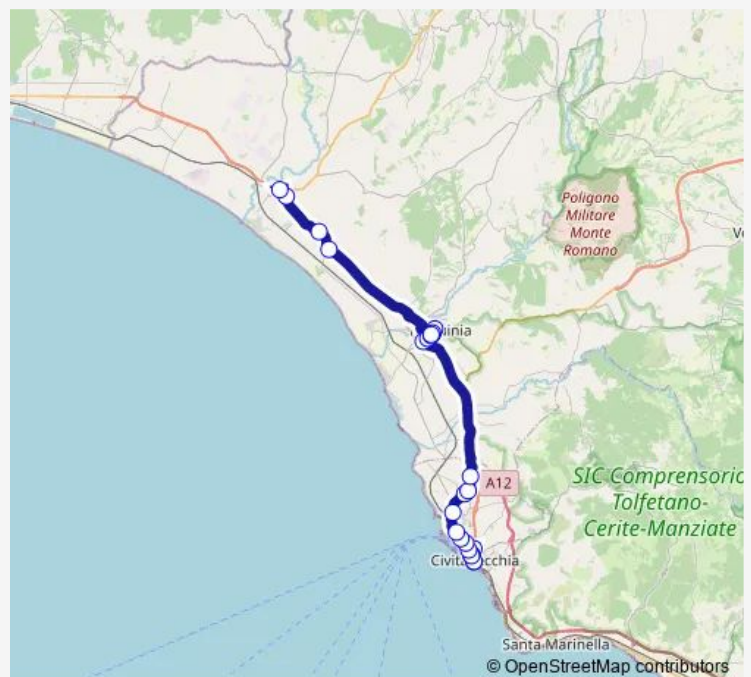

Tarquinia Barriera S.Giusto # f7521

Tarquinia | Via le Rose # f486

Route schedule

Civitavecchia | Deposito # f230 — Montalto | Piazza Tarquinia # f343

Monday	11:00
Tuesday	11:00
Wednesday	11:00
Thursday	11:00
Friday	11:00
Saturday	12:25
Sunday	—

Route info

Direction: Civitavecchia | Deposito # f230

Stops: 25

Trip Duration: 0 hour 50 min

Tarquinia | Via Vecchia Aurelia # f487

TARQUINIA | Via Aurelia (Riva Tarquini) # f92

TARQUINIA | Via Aurelia (Km 104) # f94