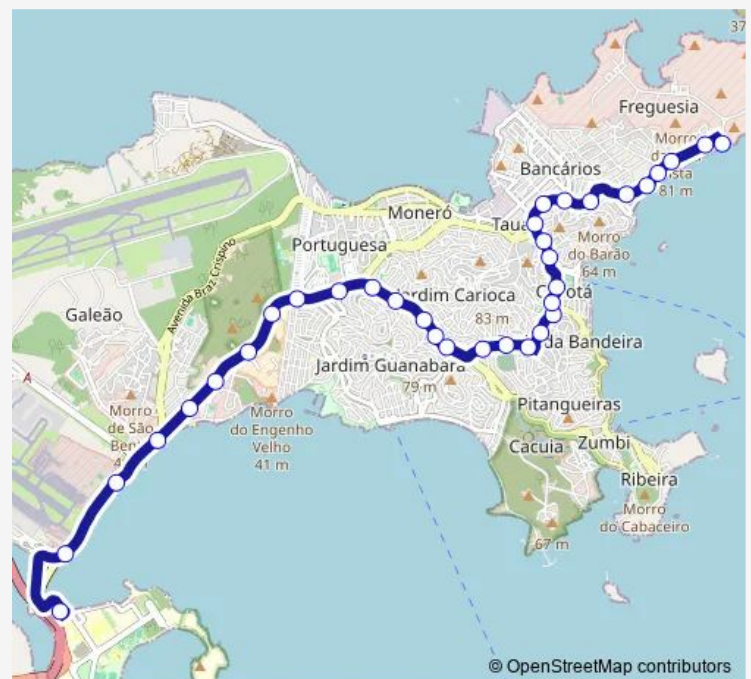

Direction

Terminal Aroldo Melodia : Plataforma A — Ponto Final:
Bananal : Linhas para o Centro

34 stops

[Open route schedule](#)

Terminal Aroldo Melodia : Plataforma A

Posto CAN

Base Aérea do Galeão

Prefeitura Aeronáutica do Galeão

Mareante

Route schedule

Terminal Aroldo Melodia : Plataforma A — Ponto Final:
Bananal : Linhas para o Centro

Monday	00:00
Tuesday	00:00
Wednesday	00:00
Thursday	00:00
Friday	00:00
Saturday	00:00
Sunday	—

Route info

Direction: Terminal Aroldo Melodia : Plataforma A

Stops: 34

Trip Duration: 0 hour 28 min

SP328 — Bananal - Terminal Fundão

Praça Poeta Manuel Bandeira

Marquês de Muritiba

Dendê

Olímpio Machado

Ponto Final: Bananal : Linhas para o Centro

Direction

Ponto Final: Bananal : Linhas para o Centro — Terminal Aroldo Melodia : Plataforma A

37 stops

[Open route schedule](#)

Ponto Final: Bananal : Linhas para o Centro