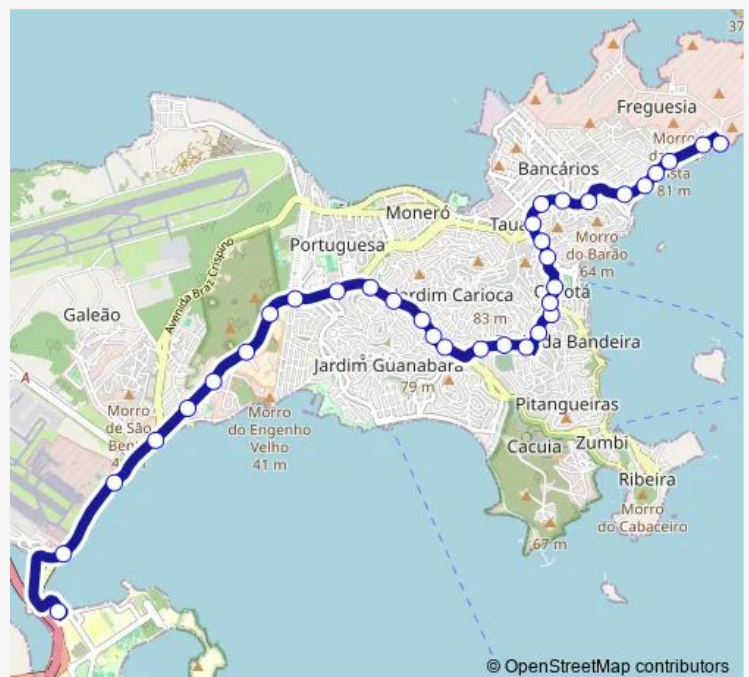

Direction

Terminal Aroldo Melodia : Plataforma A — Ponto Final:
Bananal : Linhas para o Centro

34 stops

[Open route schedule](#)

Terminal Aroldo Melodia : Plataforma A

Posto Can

Base Aérea do Galeão

Prefeitura Aeronáutica do Galeão

Mareante

Route schedule

Terminal Aroldo Melodia : Plataforma A — Ponto Final:
Bananal : Linhas para o Centro

Monday	00:00
Tuesday	00:00
Wednesday	00:00
Thursday	00:00
Friday	00:00
Saturday	00:00
Sunday	—

Route info

Direction: Terminal Aroldo Melodia : Plataforma A

Stops: 34

Trip Duration: 0 hour 31 min

Sp328 — Bananal - Terminal Fundão

Praça Poeta Manuel Bandeira

Marquês de Muritiba

Dendê

Olímpio Machado

Ponto Final: Bananal : Linhas para o Centro

Direction

Ponto Final: Bananal : Linhas para o Centro — Terminal Aroldo Melodia : Plataforma A

37 stops

[Open route schedule](#)

Ponto Final: Bananal : Linhas para o Centro