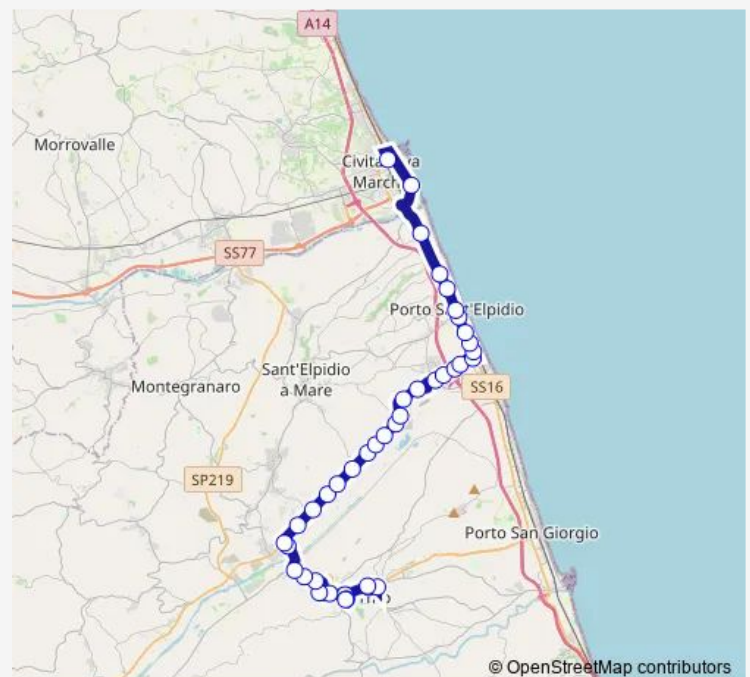

Bus Fermo-Porto Sant'Elpidio-Civitanova

[Go to website](#)

Direction

Civitanova Marche Stazione — Maxi Parcheggio Basso

32 stops

[Open route schedule](#)

Civitanova Marche Stazione

San Marone

Civitanova Marche Ss.16 Incr. Via Dei Mi

P.S.Elpidio - Fonte Di Mare

P.S.Elpidio - Marina Picena

P.S.Elpidio - Rif. Agip Nord

Porto Sant'Elpidio - Piazzale Virgilio

Porto S.Elpidio - Ex Emporio

Porto S.Elpidio Carabinieri Dir. Sud

P.S.Elpidio Ss.16 Bv. Faleriense Dir. Su

Porto S.Elpidio Bowling Dir. Sud

Sp. Paludi Bv. Ss.16

Sp. Paludi Autotrasporti Fazi

Paludi Rifornimento Ip

Sp. Paludi Dopo Bv. Tenna

Sp. Paludi Bv. Z.Industriale

Chiesa S.Marco Paludi

Sp. Paludi C.Da Castagna

Sp. Paludi Bv. C.Da Vallasciano

Sp. Paludi Bv. Capodarco

Salette Chiesa

Route schedule

Civitanova Marche Stazione — Maxi Parcheggio Basso

Monday 07:20-08:45

Tuesday 07:20-08:45

Wednesday 07:20-08:45

Thursday 07:20-08:45

Friday 07:20-08:45

Saturday 07:20-08:45

Sunday —

Route info

Direction: Civitanova Marche Stazione

Stops: 32

Trip Duration: 0 hour 45 min

■ Fermo-Porto Sant'Elpidio-Civitanova

BusMaps