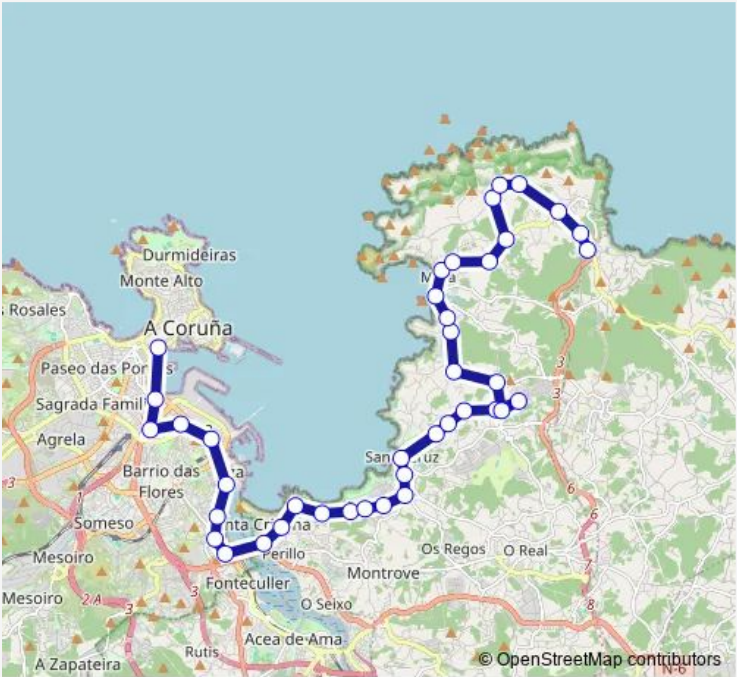

Bus ALSA - B9 B9 Entrexardíns-Santa Cruz-Rialta-Mera-Lorbé

[Go to website](#)

Direction
 A Valexa — Entrexardins
 39 stops
[Open route schedule](#)

- A Valexa
- Couto Lorbe
- Bar Escola
- Dexo O Corgo
- Dexo Igrexa
- Dexo Torre
- O Cubo
- A Pereira
- Mera
- Mera Nai Pai
- Mera Playa
- Cabreira
- Canide
- Breixo
- Lourido
- Rialta
- Arillo
- Igrexa Cementerio Oleiros
- Couto Dorneda
- Aguarrio
- Santa Cruz

Route schedule
 A Valexa — Entrexardins

Monday	08:35-22:35
Tuesday	08:35-22:35
Wednesday	08:35-22:35
Thursday	08:35-22:35
Friday	08:35-22:35
Saturday	09:35-21:35
Sunday	10:35-21:35

Route info
 Direction: A Valexa
 Stops: 39
 Trip Duration: 0 hour 55 min

A Coruña/La Coruña E.A.

A Gaiteira

Os Castros

Chuac

Materno A Coruña

Xesuitas A Coruña

Ponte Pasaxe

Perillo Sta. Cristina

Route info

Direction: Entrexardins

Stops: 40

Trip Duration: 0 hour 55 min

Lourido

Breixo

Canide

Cabreira