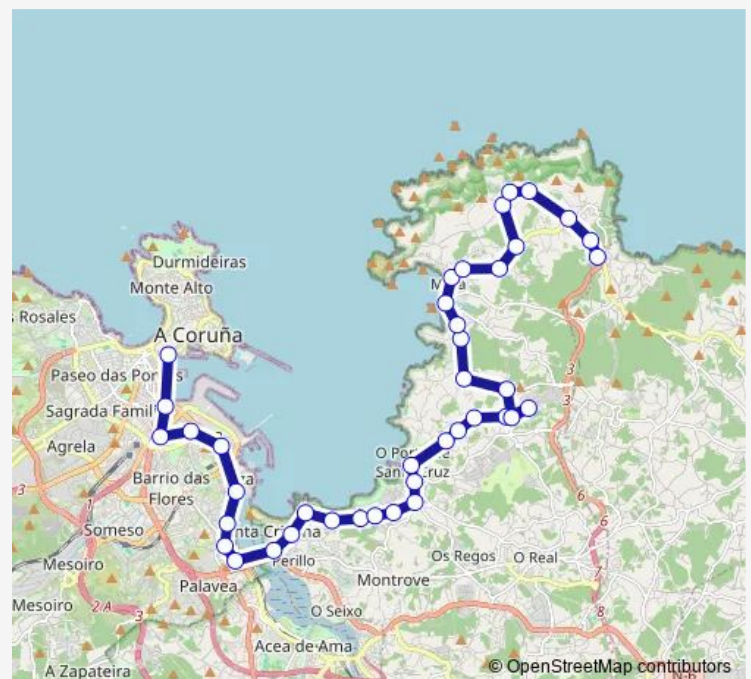

Couto Dorneda

Aguarrio

Santa Cruz

Route schedule

A Valexa — Entrexardins

Monday 08:35-22:35

Tuesday 08:35-22:35

Wednesday 08:35-22:35

Thursday 08:35-22:35

Friday 08:35-22:35

Saturday 09:35-21:35

Sunday 10:35-21:35

Route info

Direction: A Valexa

Stops: 39

Trip Duration: 0 hour 55 min

Alsa - B9 — B9 Entrexardins-Santa Cruz-Rialta-Mera-Lorbé

Gasolinera Santa Cruz

Coruxo

Lians

Bastiagueiro

I.N.E.F. Oleiros

As Covas

Escorial

Parador

Perillo Sta. Cristina

Ponte Pasaxe

Xesuitas A Coruña

Materno A Coruña

Chuac

Os Castros

A Gaiteira