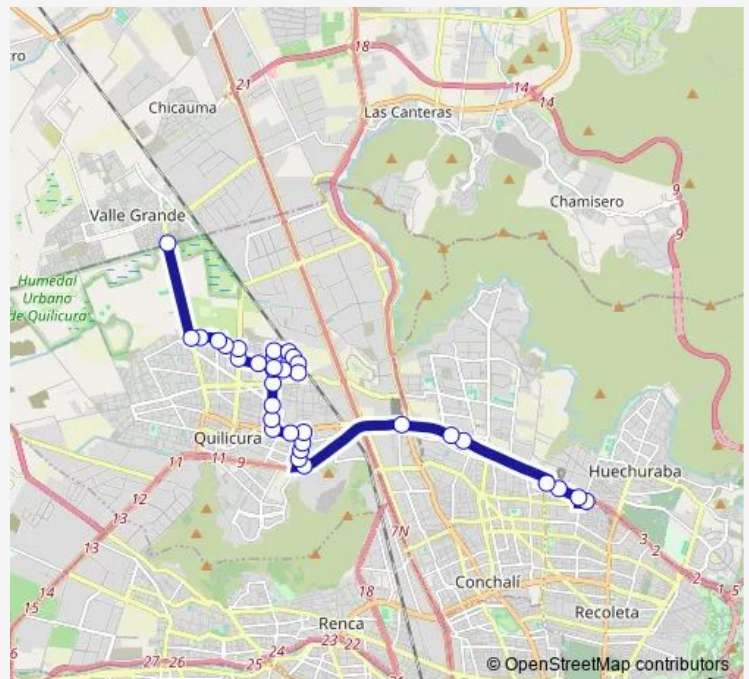

Pb554-Avenida Lo Cruzat / Esq. Av. Lo Marcoleta

Pb555-Avenida Lo Cruzat / Esq. Salvador De Bahía

PB1019-Avenida Lo Cruzat / Esq. El Alerce

PB1020-Avenida Lo Cruzat / Esq. Roma

PB1021-Roma / Esq. Cost. Férreas

**Route schedule**

Pb1575-Parada / Est. Intermodal Vespucio Norte —  
PB1945-Santa Luisa / Esq. Camino Las Flores

Monday	00:00
Tuesday	00:00
Wednesday	00:00
Thursday	00:00
Friday	00:00
Saturday	00:00
Sunday	00:00

**Route info**

Direction: Pb1575-Parada / Est. Intermodal Vespucio Norte

Stops: 34

Trip Duration: 0 hour 43 min

**B13 — (M) Vespucio Norte - Santa Luisa**

PB1022-Costaneras Férreas / Esq. El Alerce

PB1023-Costaneras Férreas / Esq. Lenga