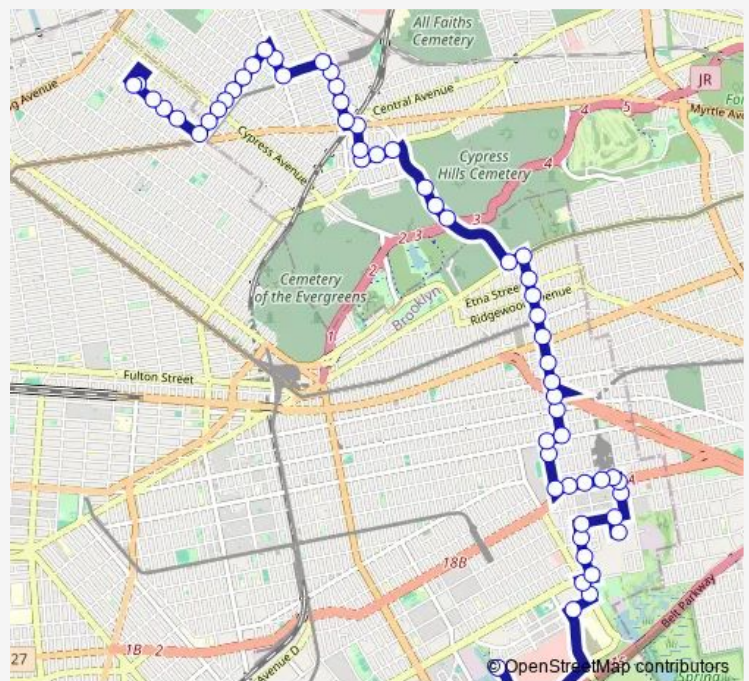

Eldert LN/Loring Av

Eldert LN/Linden Blvd

Linden Blvd/Eldert Ln

Linden Blvd/Sheridan Av

Linden Blvd/Autumn Av

Linden Blvd/Crescent St

Euclid AV/Linden Blvd

Euclid AV/Blake Av

Sutter AV/Euclid Av

Crescent ST/Sutter Av

Crescent ST/Pitkin Av

Route schedule

Gateway Center Terminal/Gateway Dr — Wyckoff AV/DE Kalb Av

Monday 05:32-01:17⁺¹

Tuesday 05:32-01:17⁺¹

Wednesday 05:32-01:17⁺¹

Thursday 05:32-01:17⁺¹

Friday 05:32-01:17⁺¹

Saturday 05:17-01:12⁺¹

Sunday 05:16-01:12⁺¹

Route info

Direction: Gateway Center Terminal/Gateway Dr

Stops: 58

Trip Duration: 1 hour 8 min

B13 — Spring Creek - Wyckoff Hospital

Crescent ST/Glenmore Av

Crescent ST/Liberty Av

Crescent ST/Mckinley Av

Crescent ST/Atlantic Av

Crescent ST/Fulton St

Crescent ST/Ridgewood Av

Crescent ST/Etna St