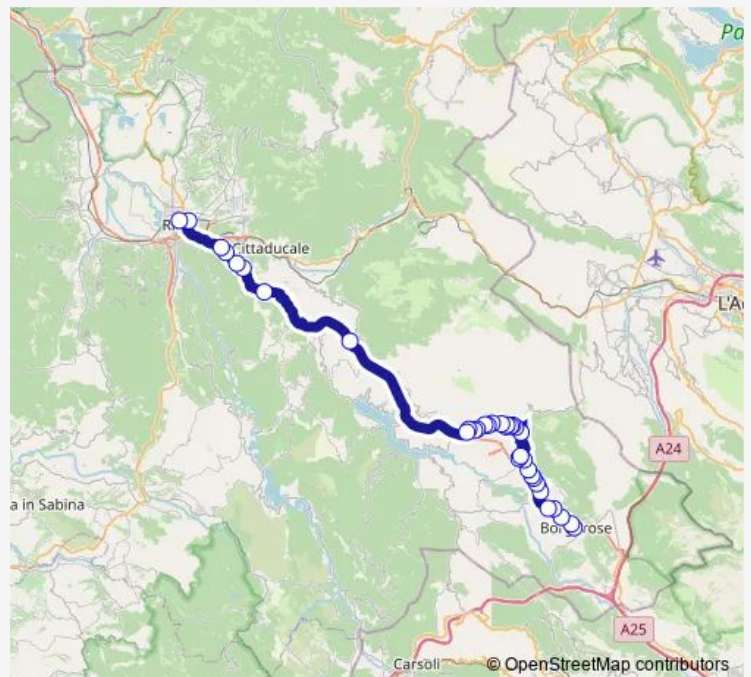

Bus Borgorose - Rieti # Bo103a

[Go to website](#)

Direction

BORGOROSE | Piazza Municipio # f8254 — Rieti | Stazione FS Ist. Superiore Principessa di Napoli # f1070

35 stops

[Open route schedule](#)

- BORGOROSE | Piazza Municipio # f8254
- BORGOROSE | Via San Rocco Via Roma # f8361
- BORGOROSE | Via Cicolana Bassa Via Collorso # f8362
- BORGOROSE | Via Cicolana Bassa Via Castelmenardo # f8399
- BORGOROSE | Via Cicolana Bassa Via Pescorocchiano # f8400
- BORGOROSE | Via Cicoana Bassa Via Pagliara # f8401
- BORGOROSE | Via Cicoana Bassa Via Colleviati # f8370
- Pescorocchiano | Salto Cicolana # f00083
- PESCOROCCHIANO | Monte Moro # f8371
- PESCOROCCHIANO | Pertignano # f8372
- PESCOROCCHIANO | Torre di Taglio # f8374
- PESCOROCCHIANO | Sant'Elpidio # f8375
- PESCOROCCHIANO | Via Bassa Cicolana Via Castagneta # f8403
- PESCOROCCHIANO | Bivio Roccarandisi # f8404
- FIAMIGNANO | Santo Stefano # f8406
- FIAMIGNANO | Via Santo Stefano Via Carriafuni # f8407
- FIAMIGNANO | Via Santo Stefano Via San Nicola # f8408
- Fiamignano | Peda le Piagge # f229
- FIAMIGNANO | Via Santo Stefano Via Castiglione # f8409

Route schedule

BORGOROSE | Piazza Municipio # f8254 — Rieti | Stazione FS Ist. Superiore Principessa di Napoli # f1070

Monday	06:40
Tuesday	06:40
Wednesday	06:40
Thursday	06:40
Friday	06:40
Saturday	—
Sunday	—

Route info

Direction: BORGOROSE | Piazza Municipio # f8254

Stops: 35

Trip Duration: 1 hour 0 min

Borgorose - Rieti # Bo103a

FIAMIGNANO | Santa Lucia # f8410

FIAMIGNANO | Via Corso Via Sant'Antonio # f8412

FIAMIGNANO | Via Corso Via Stati Uniti # f8413