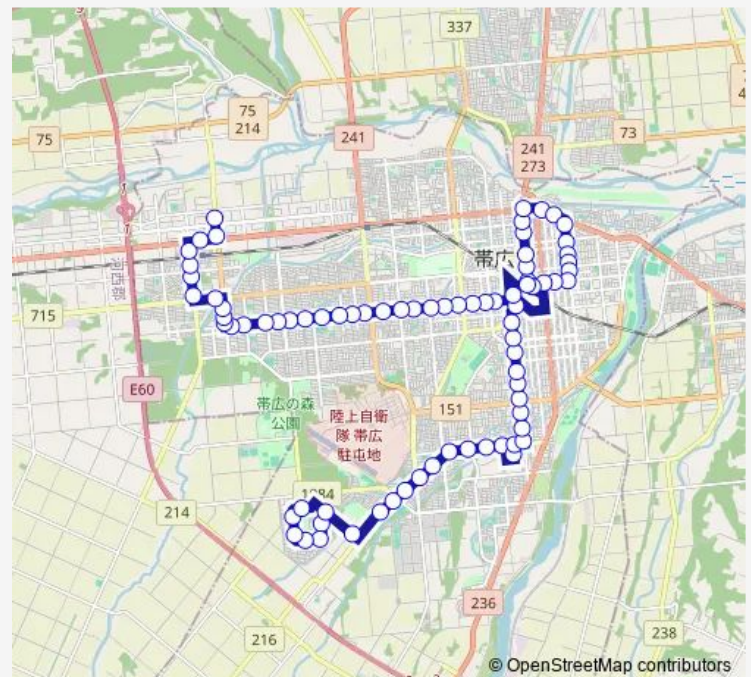

西5条南橋

Route schedule

大空2丁目 — 十勝バス本社

Monday 09:05-16:15

Tuesday —

Wednesday —

Thursday —

Friday —

Saturday —

Sunday —

Route info

Direction: 大空2丁目

Stops: 79

Trip Duration: 1 hour 27 min

西5条30丁目

西5条28丁目

四中前

西5条24丁目

明星校前

イオン帯広店前

西5条17丁目

第一病院前

帯広駅バスターミナル

駅北11丁目

Wednesday —

Thursday —

Friday —

Saturday —

Sunday —

Route info

Direction: 十勝バス本社

Stops: 79