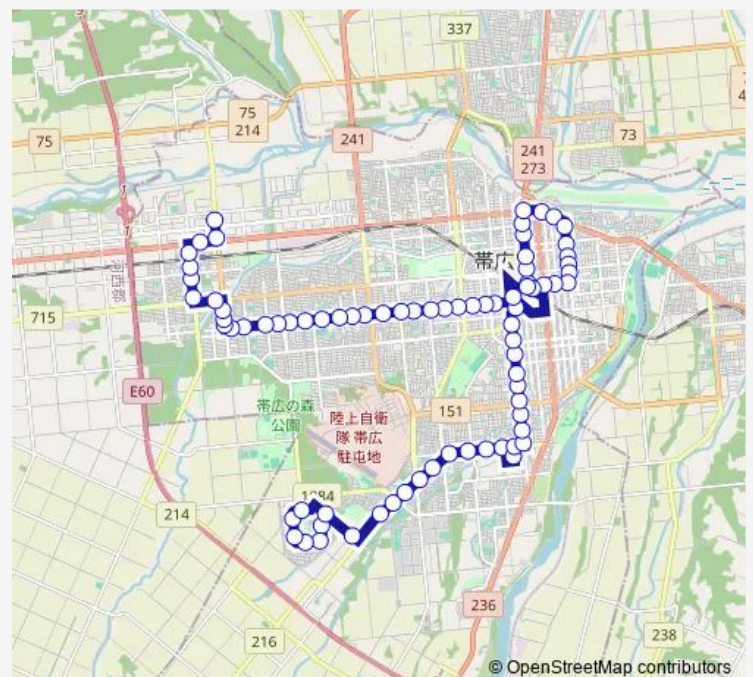

西5条南橋

Route schedule

大空2丁目 — 十勝バス本社

Monday 09:05-16:15

Tuesday —

Wednesday —

Thursday —

Friday —

Saturday —

Sunday —

Route info

Direction: 大空2丁目

Stops: 79

Trip Duration: 1 hour 27 min

西5条30丁目

西5条28丁目

四中前

西5条24丁目

明星校前

イオン帯広店前

西5条17丁目

第一病院前

帯広駅バスターミナル

駅北11丁目

Wednesday —

Thursday —

Friday —

Saturday —

Sunday —

Route info

Direction: 十勝バス本社

Stops: 79