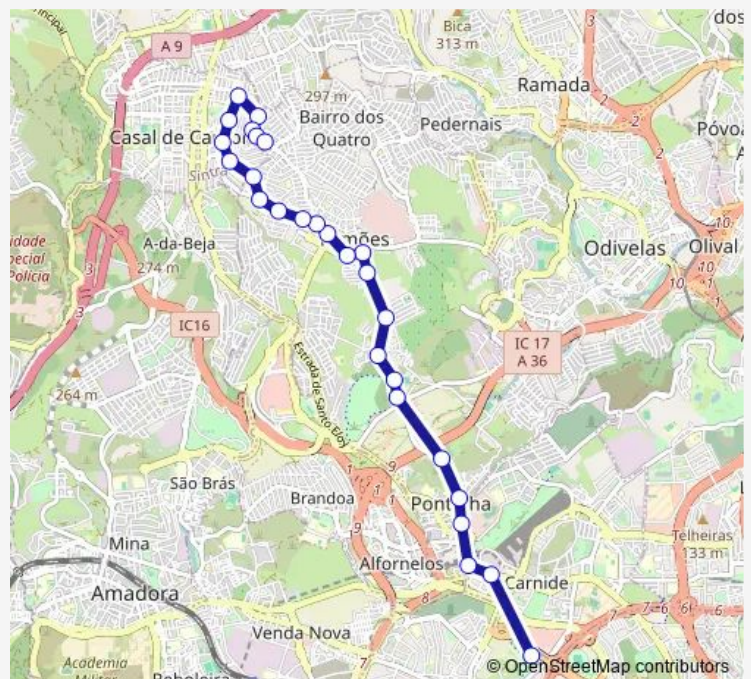

### Route schedule

Lisboa (Colégio Militar) — Casal Bispo (R Padre Cruz)  
Campo Jogos

Monday 06:25-19:06

Tuesday 06:25-19:06

Wednesday 06:25-19:06

Thursday 06:25-19:06

Friday 06:25-19:06

Saturday —

### Route info

Direction: Lisboa (Colégio Militar)

Stops: 27

Trip Duration: 0 hour 25 min

203 - Pontinha (Metro) - Casal do Bispo

Casal Cambra (Av Inglaterra 31 B)

Casal Cambra (Av Cabo Verde 21 A)

Casal Bispo (R Gen Humb Delgado Lte 196)