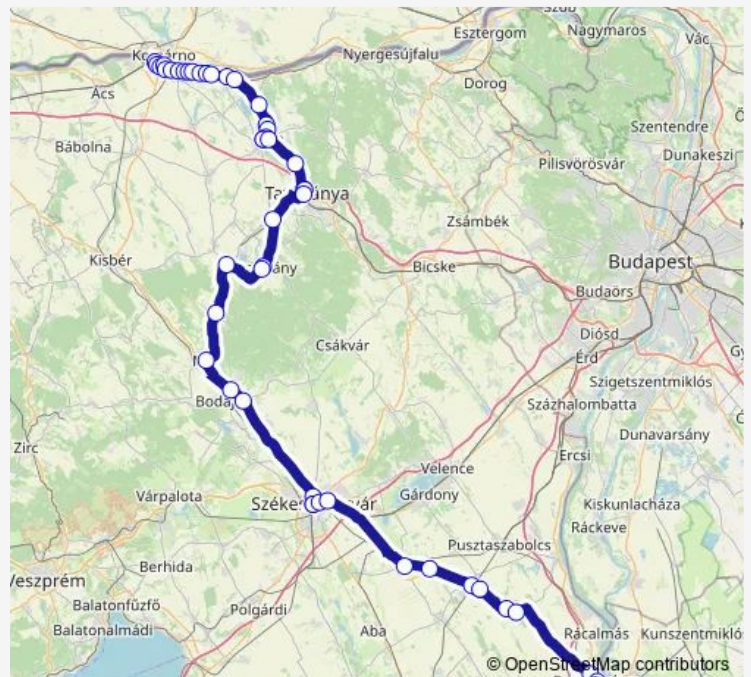

Tata, vasútállomás bejárati út

Tata, városközpont

Tata, autóbusz-állomás

Route schedule

Komárom, autóbusz-állomás — Dunaújváros, autóbusz-állomás

Monday	15:00
Tuesday	15:00
Wednesday	15:00
Thursday	15:00
Friday	15:00
Saturday	15:00
Sunday	15:00

Route info

Direction: Komárom, autóbusz-állomás

Stops: 48

Trip Duration: 3 hour 42 min

Tata, autóbusz-állomás

Tata, Kristály Szálló

Vértesszőlős, vasúti megállóhely

Tatabánya, autóbusz-állomás

Tatabánya, autóbusz-állomás

Tatabánya, kórház

Környe, faluközpont

Oroszlány, körforgalom

Oroszlány, posta

Bokod, iskola

Pusztavám, bányatelepi elágazás

Mór, Vértes Áruház