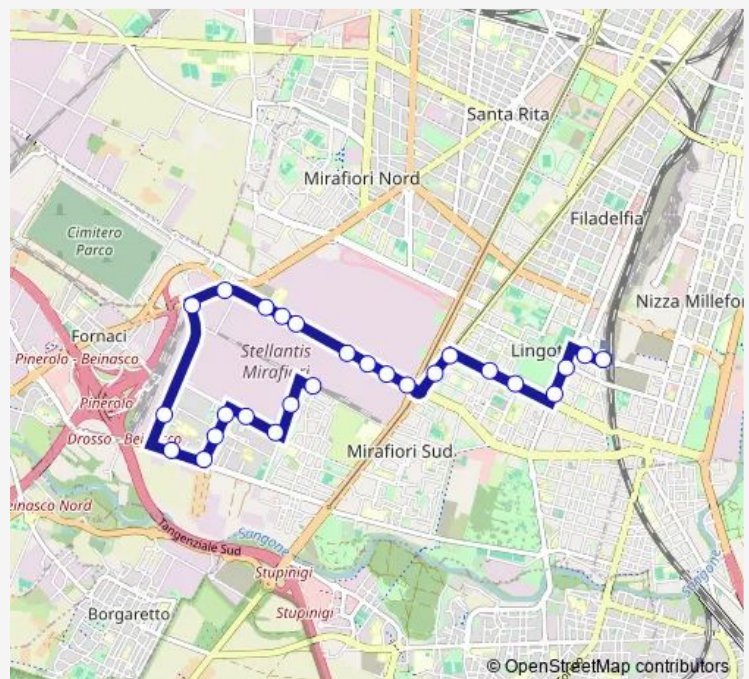

### Route schedule

Fermata 5090 - Stazione Lingotto Cap — Fermata 2962 - Settembrini C.20

Monday 07:25

Tuesday 07:25

Wednesday 07:25

Thursday 07:25

Friday 07:25

Saturday 05:30-21:30

### Route info

Direction: Fermata 5090 - Stazione Lingotto Cap

Stops: 18

Trip Duration: 0 hour 13 min