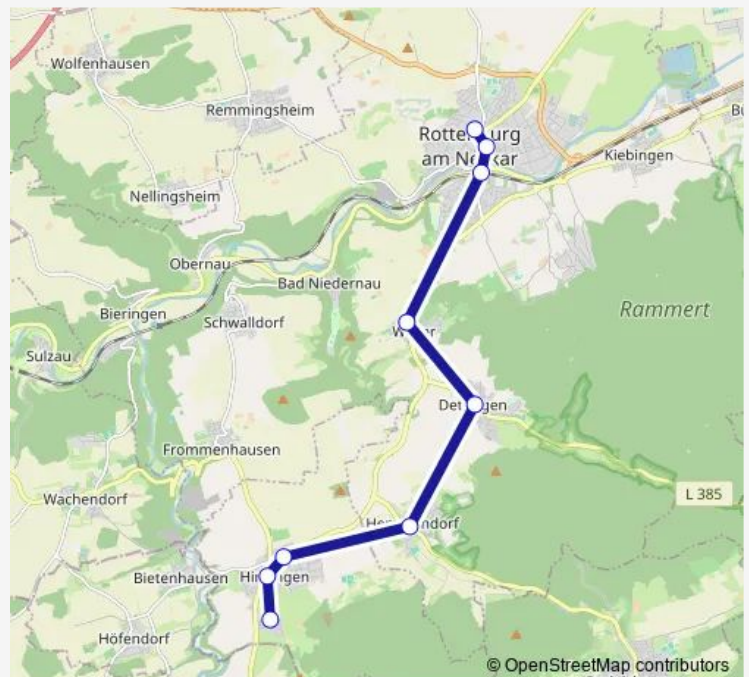

Hirrlingen Buchenstr.

Hirrlingen Marktstr.

Hirrlingen Voräcker

Weiler Linde

Rottenburg Bahnhof

Rottenburg Sprollstraße

Rottenburg E.-Bolz-Platz

Route schedule

Route info

Direction: Dettingen Wartehalle

Stops: 9

Trip Duration: 0 hour 25 min

7623

BusMaps

Direction

Hirrlingen Buchenstr. — Rottenburg E.-Bolz-Platz

9 stops

[Open route schedule](#)

Hirrlingen Buchenstr.

Hirrlingen Marktstr.

Hirrlingen Voräcker

Hemmendorf Wartehalle

Dettingen Wartehalle

Weiler Linde

Route info

Direction: Hirrlingen Buchenstr.

Stops: 9

Trip Duration: 0 hour 22 min

Direction

Rottenburg E.-Bolz-Platz — Hirrlingen Buchenstr.

9 stops

[Open route schedule](#)