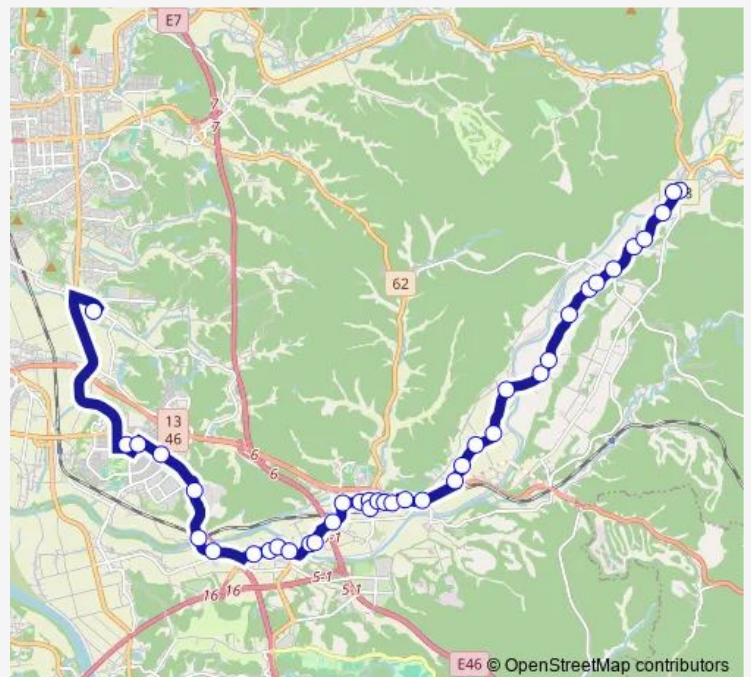

Saturday —

Sunday —

Route info

Direction: 岩見温泉

Stops: 39

Trip Duration: 0 hour 53 min

■ 南部線河辺 A — 南部線河辺 a コース (日赤一岩見温泉) BusMaps

和田駅前

日赤病院前

Direction

日赤病院前 — 岩見温泉

39 stops

[Open route schedule](#)

日赤病院前

イオンモール秋田

御所野小学校前

Monday 08:50-12:30

Tuesday 08:50-12:30

Wednesday 08:50-12:30

Thursday 08:50-12:30

Friday 08:50-12:30

Saturday —

Sunday —

Route info

Direction: 日赤病院前

Stops: 39

Trip Duration: 0 hour 53 min

諸井下丁

諸井上丁

高岡 (河辺)

赤平

旧赤平小学校前