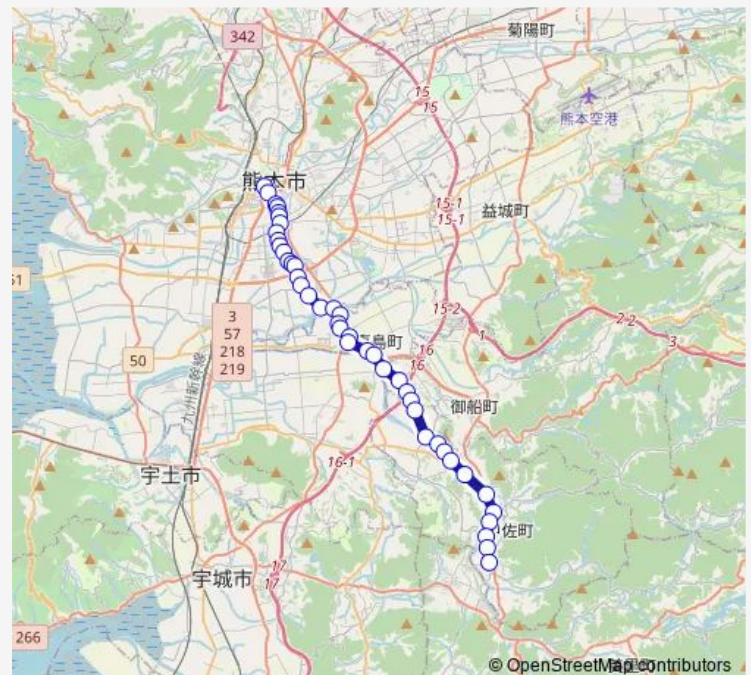

中の瀬・西

鯨入口

熊本回生会病院前

Route schedule

桜町バスターミナル — 甲佐

Monday 07:05-21:35

Tuesday 07:05-21:35

Wednesday 07:05-21:35

Thursday 07:05-21:35

Friday 07:05-21:35

Saturday 08:40-21:50

Sunday 10:40-20:55

Route info

Direction: 桜町バスターミナル

Stops: 42

Trip Duration: 0 hour 51 min

■ M4-1 : 桜町バスターミナル→田迎→イオン→辺場→甲佐

鯨

下上島

イオンモール熊本

上島病院前

上島

豊秋

増見鶴