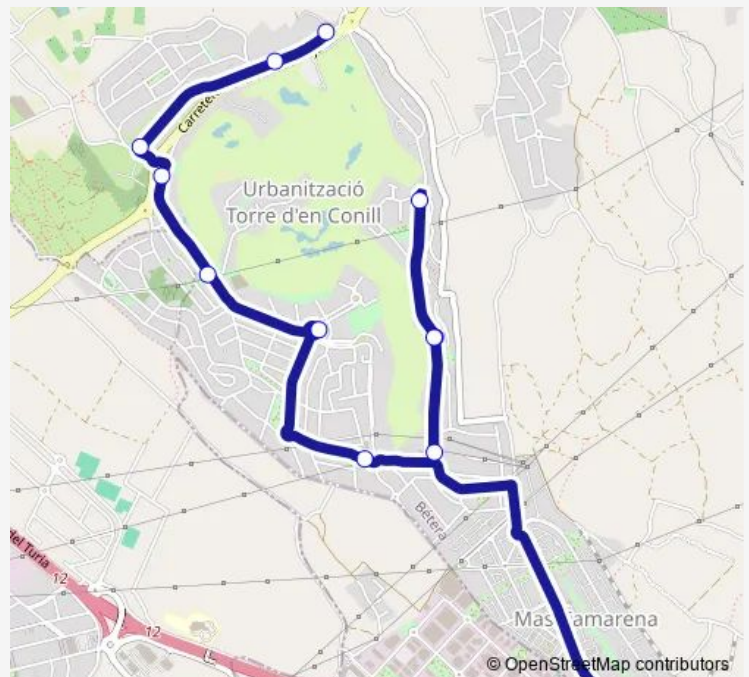

Av. Mila Reial, 107 - C/ Rosinyol [Bétera]

Av. Mila Reial, 61 - Caseta de vigilancia [Bétera]

Avda. Mila Reial - Club de Golf [Bétera]

C/ Botxí - SPA La Calderona [Bétera]

**Route schedule**

Rotonda Mas Camarena - C/ Soto de Camarena [Paterna]  
— C/ Botxí - SPA La Calderona [Bétera]

Monday 07:25-20:20

Tuesday 07:25-20:20

Wednesday 07:25-20:20

Thursday 07:25-20:20

Friday 07:25-20:20

Saturday 07:55-19:10

Sunday 11:35

**Route info**

Direction: Rotonda Mas Camarena - C/ Soto de Camarena [Paterna]

Stops: 11

Trip Duration: 0 hour 12 min

## Direction

C/ Botxí - SPA La Calderona [Bétera] — Rotonda Mas Camarena - C/ Soto de Camarena [Paterna]

13 stops

[Open route schedule](#)

C/ Botxí - SPA La Calderona [Bétera]

C/ Botxí, 8 - Hotel Ad Hoc [Bétera]