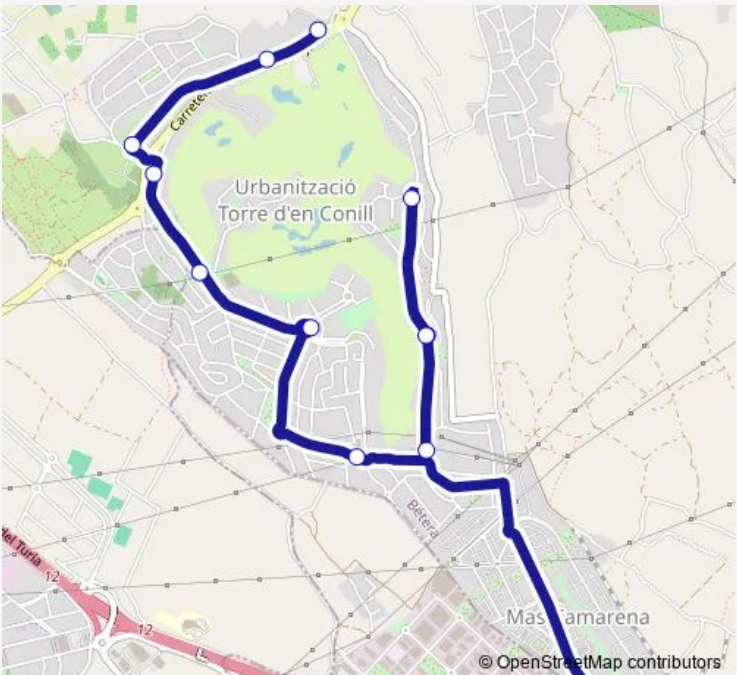

- Rotonda Mas Camarena - C/ Soto de Camarena [Paterna]
- C/ Oroneta - Balsa de riego [Bétera]
- C/ Oroneta, 61 - C/ Alligot [Bétera]
- C/ Oroneta, 8 - C/ CotoIU [Bétera]
- C/ Oroneta, front 61 - C/ Alligot [Bétera]
- C/ Oroneta, 104 - C/ Perdiu [Bétera]
- Plaça de Alger – Centre Comercial [Bétera]
- Av. Mila Reial, 107 - C/ Rosinyol [Bétera]
- Av. Mila Reial, 61 - Caseta de vigilancia [Bétera]
- Avda. Mila Reial - Club de Golf [Bétera]
- C/ Botxí - SPA La Calderona [Bétera]

**Route schedule**  
 Rotonda Mas Camarena - C/ Soto de Camarena [Paterna]  
 — C/ Botxí - SPA La Calderona [Bétera]

Monday	07:25-20:20
Tuesday	07:25-20:20
Wednesday	07:25-20:20
Thursday	07:25-20:20
Friday	07:25-20:20
Saturday	07:55-19:10
Sunday	11:35

**Route info**

Direction: Rotonda Mas Camarena - C/ Soto de Camarena [Paterna]

Stops: 11

Trip Duration: 0 hour 12 min

## Direction

C/ Botxí - SPA La Calderona [Bétera] — Rotonda Mas Camarena - C/ Soto de Camarena [Paterna]

13 stops

[Open route schedule](#)

C/ Botxí - SPA La Calderona [Bétera]

C/ Botxí, 8 - Hotel Ad Hoc [Bétera]