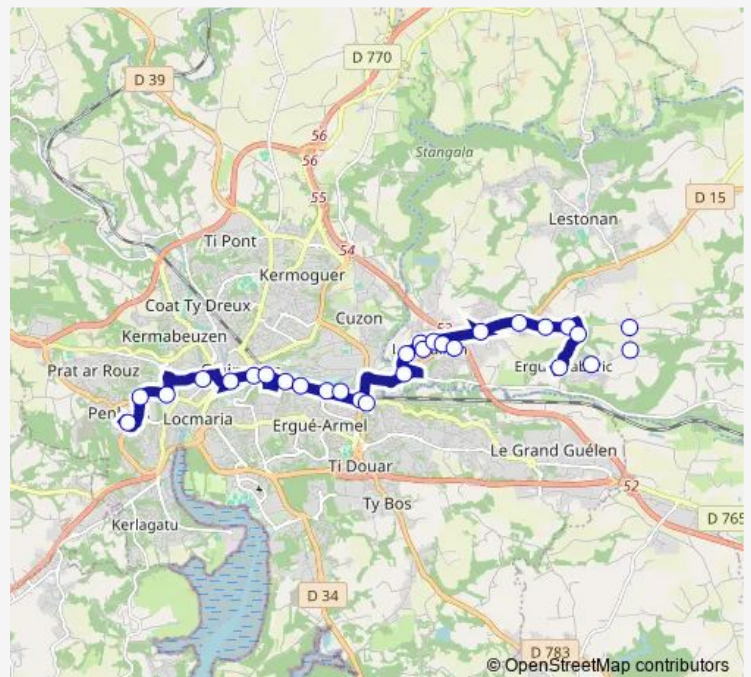

Saturday —

Sunday —

Route info

Direction: Place AN Dans

Stops: 23

Trip Duration: 0 hour 46 min

P31 — Ergue. PL AN Dans - RP Kermoyan

Piscine Kerlan Vian

Rdpt Kermoysan

Direction

Rdpt Kermoysan — Place AN Dans

29 stops

[Open route schedule](#)

Rdpt Kermoysan

Piscine Kerlan Vian

Lycee Chaptal

Place DE LA Tour D'Auvergne

Resistance

Dupleix

Pont Firmin

Gare SnCF

Liberation

P. Brossolette

Passerelle

Monday 15:36-17:37

Tuesday 15:36-17:37

Wednesday 12:09

Thursday 15:36-17:37

Friday 15:36-17:37

Saturday —

Sunday —

Route info