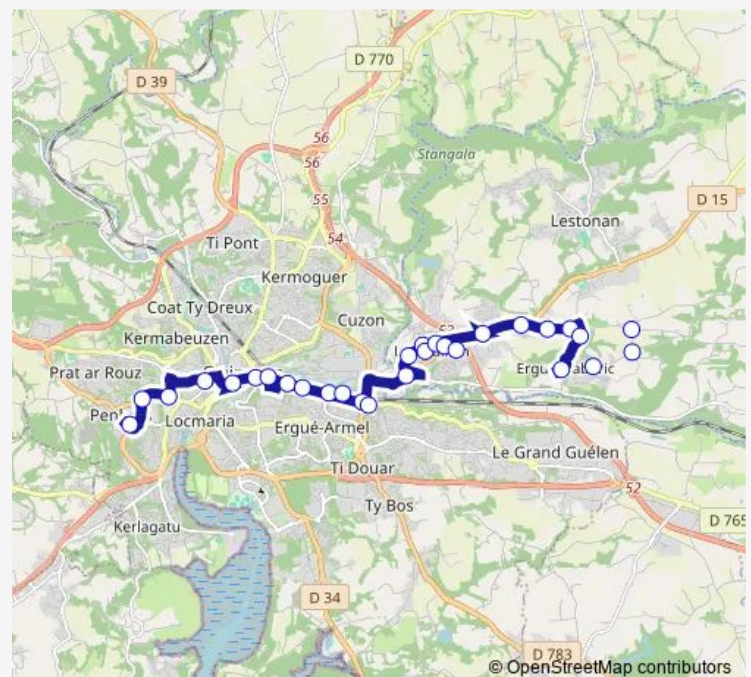

RUE DU Parc

Place DE LA Tour D'Auvergne

Lycee Chaptal

Route schedule

Place AN Dans — Rdpt Kermoyan

Monday 07:03-08:02

Tuesday 07:03-08:02

Wednesday 07:03-08:02

Thursday 07:03-08:02

Friday 07:03-08:02

Saturday —

Sunday —

Route info

Direction: Place AN Dans

Stops: 23

Trip Duration: 0 hour 46 min

P31 — Ergue. PL AN Dans - RP Kermoyan

Piscine Kerlan Vian

Rdpt Kermoysan

Direction

Rdpt Kermoysan — Place AN Dans

29 stops

[Open route schedule](#)

Rdpt Kermoysan

Piscine Kerlan Vian

Lycee Chaptal

Place DE LA Tour D'Auvergne

Resistance

Dupleix

Pont Firmin

Gare SnCF

Liberation