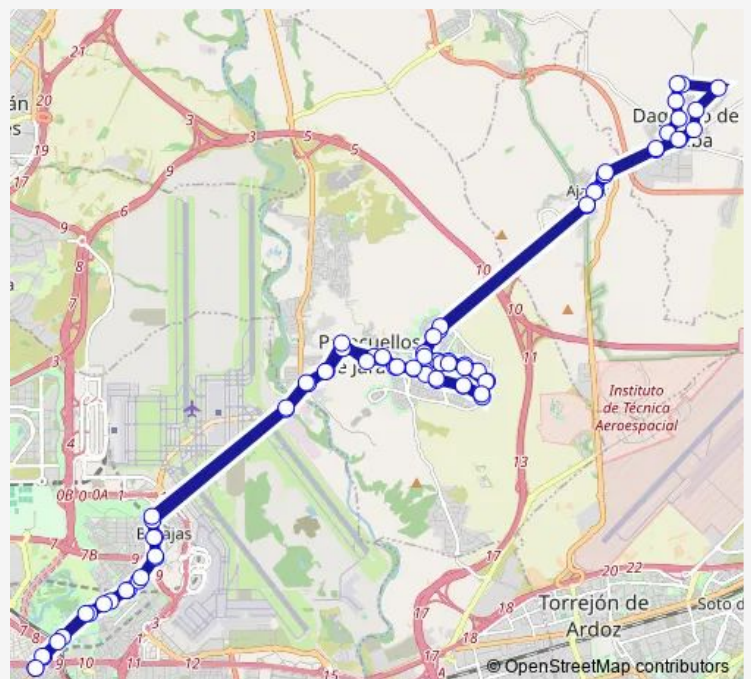

Bus Alsa - N204 N204 Madrid(Canillejas)-Paracuellos-Daganzo

[Go to website](#)

Direction

Daganzo De Arriba — Canillejas-Area Intermodal

41 stops

[Open route schedule](#)

- Daganzo De Arriba
- Daganzo - Fresno de Torote 6
- Daganzo - Circunvalación 1
- Daganzo - Circunvalación 1
- Daganzo - Avd Circunvalacion 7
- Daganzo - C/ Valdidueñas 40
- Daganzo - C/ Conde Coruña 97
- Daganzo - Ctra Cobeña 24
- Daganzo - Ctra Ajalvir N 2
- Daganzo - Ctra Ajalvir N 5
- Ajalvir - Ctra Daganzo 26
- Ajalvir - Ctra Daganzo 27
- Ajalvir - Ctra Daganzo 4
- Paracuellos - Princ.Asturias
- Paracuellos - Princ.Asturias
- Paracuellos - Juan Pablo Ii 12
- Paracuellos - Pso Camelias s/n
- Paracuellos - Juan Pablo Ii 26
- Paracuellos - Juan Pablo Ii 44
- Paracuellos - Avd Circunv. 351
- Av.Circunvalacion-Av.Charcos

Route schedule

Daganzo De Arriba — Canillejas-Area Intermodal

Monday	—
Tuesday	—
Wednesday	—
Thursday	—
Friday	—
Saturday	00:00
Sunday	00:00

Route info

Direction: Daganzo De Arriba

Stops: 41

Trip Duration: 0 hour 50 min

Alsa - N204 — N204 Madrid(Canillejas)-Paracuellos-Daganzo

Paracuellos - Charcos 91

Av.Charcos-Pºlas Camelias

Av.Charcos-Pza.Los Deportes

Paracuellos - Pso Del Radar 26

Pºradar-Murcia

Real-Ronda De Las Cuestas

Ctra.M113-Navegación Aérea

Ctra M-113 - Rs Nuevo Amanecer

Ctra M-113 - Residencia Jarama

Ctra M-111 - El Ventorro

Madrid - Metro Barajas

Madrid - Avenida Logroño 323

Madrid - Avenida Logroño 303

Madrid - Avenida Logroño 269