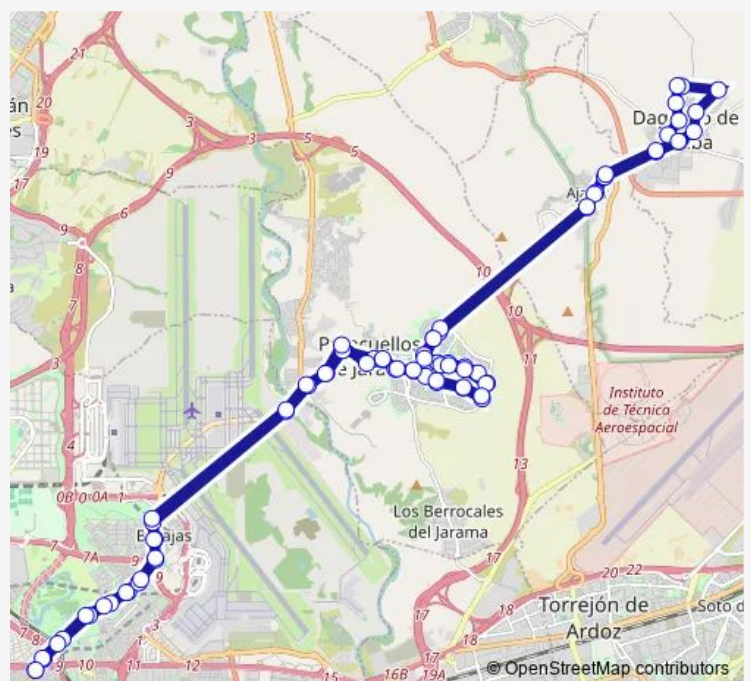

Paracuellos - Juan Pablo Ii 44

Paracuellos - Avd Circunv. 351

Av.Circunvalacion-Av.Charcos

Route schedule

Daganzo De Arriba — Canillejas-Area Intermodal

Monday

—

Tuesday

00:00

Sunday

00:00

Route info

Direction: Daganzo De Arriba

Stops: 41

Trip Duration: 0 hour 50 min

■ ALSA - N204 — N204 Madrid(Canillejas)-Paracuellos-Daganzo

BusMaps

Paracuellos - Charcos 91

Av.Charcos-Pºlas Camelias

Av.Charcos-Pza.Los Deportes

Paracuellos - Pso Del Radar 26

Pºradar-Murcia

Real-Ronda De Las Cuestas

Ctra.M113-Navegación Aérea