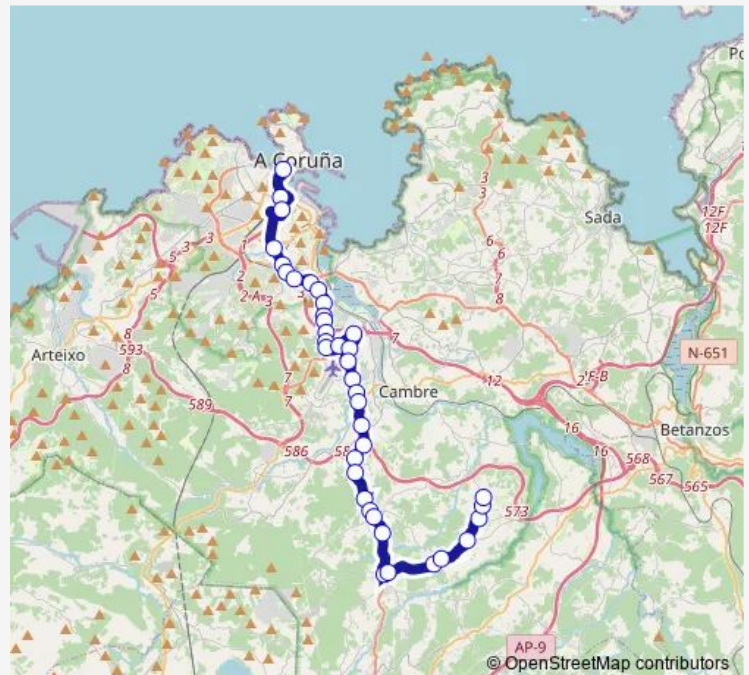

Alvedro

A Gramalleira

Outlet

Route schedule

Entrexardíns — Sta. María DE Vigo

Monday 06:50-20:50

Tuesday 06:50-20:50

Wednesday 06:50-20:50

Thursday —

Friday 06:50-20:50

Saturday 09:50-17:50

Sunday 09:50-17:50

Route info

Direction: Entrexardíns

Stops: 38

Trip Duration: 0 hour 53 min

XG881034 — Entrexardíns-Sta. María de Vigo

A Pena Sigras

Sigras Venezuela

A Rocha

Altamira Iglesia

Altamira Lavadero

Tabeaio Corte Inglés

Tabeaio