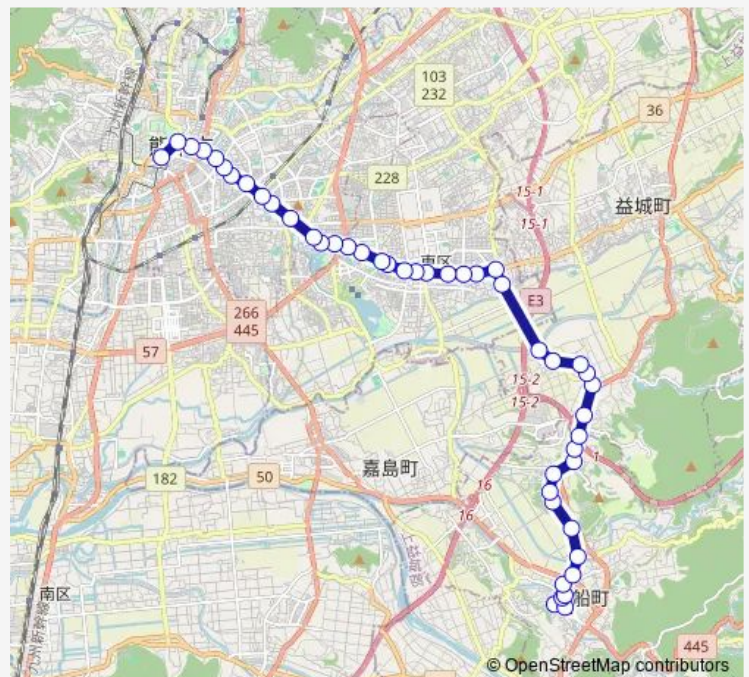

Thursday 07:15-18:20

Friday 07:15-18:20

Saturday 07:15-18:20

Sunday 08:40-18:10

Route info

Direction: 御船

Stops: 46

Trip Duration: 1 hour 4 min

■ L5-1 : 御船→東無田 ~ 健軍→桜町バスターミナル

沼山津神社前 (県道28号)

秋津薬局前

桜木小学校入口

昭和町 (県道)

秋津新町 (県道)

秋津入口 (県道)

健軍電停前