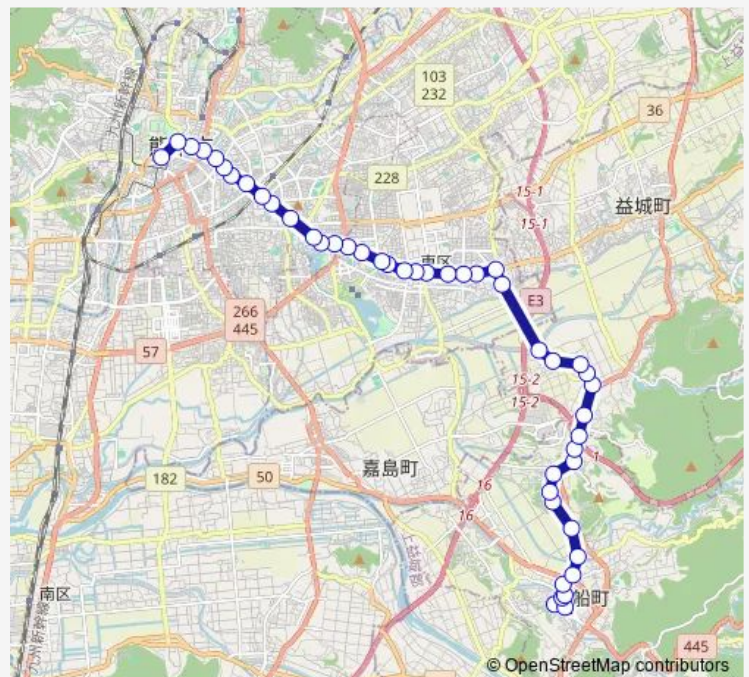

### Route schedule

御船 — 桜町バスターミナル

Monday 07:15-18:20

Tuesday 07:15-18:20

Wednesday 07:15-18:20

Thursday 07:15-18:20

Friday 07:15-18:20

Saturday 07:15-18:20

### Route info

Direction: 御船

Stops: 46

Trip Duration: 0 hour 59 min

■ L5-1 : 御船→東無田 ~ 健軍→桜町バスターミナル

沼山津神社前 ( 県道28号 )

秋津薬局前

桜木小学校入口