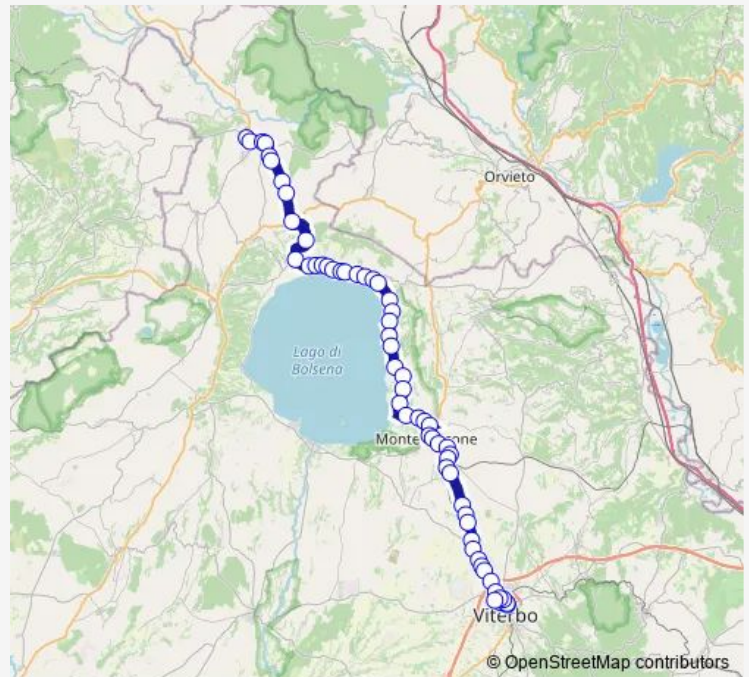

BOLSENA | Palazzetto Sport # f897

Route schedule

ACQUAPENDENTE | Ist. OMNICOMPENSIVO LEONARDO DA VINCI # f847 — VITERBO | Riello # f641

Monday	—
Tuesday	13:30
Wednesday	—
Thursday	—
Friday	—
Saturday	—
Sunday	—

Route info

Direction: ACQUAPENDENTE | Ist. OMNICOMPENSIVO LEONARDO DA VINCI # f847

Stops: 59

Trip Duration: 1 hour 10 min

Acquapendente - Viterbo # Ac916a

BOLSENA | Via Cassia Viale Colombo # f866

BOLSENA | Piazza Marconi # f867