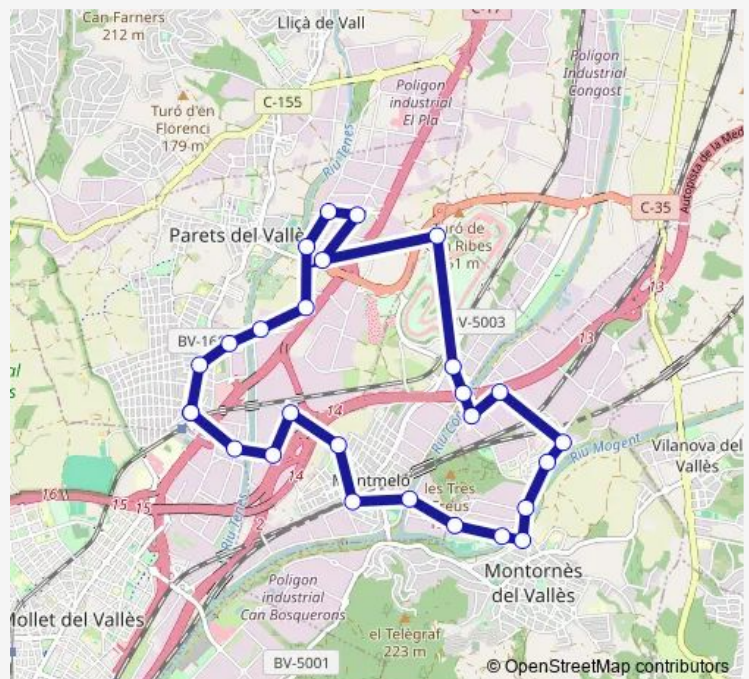

### Direction

av. Catalunya - av. Estació (D) — av. Catalunya - av. Estació (D)

27 stops

[Open route schedule](#)

av. Catalunya - av. Estació (D)

c. Octave Lecante - c. Congost

Sector Autopista (Edison - Diesel) (AH)

av. Llibertat - av. Can Vilaró

av. Mogent - Vial Nord (A)

av. Mogent - c. Nou d'Abril (A)

c. Carles Riba - av. Llibertat

pol. ind. el Raiguer (c. Granollers) (AH)

pol. ind. el Raiguer (c. Montmeló) (AH)

Verneda del Congost (sota autopista) (D)

### Route schedule

av. Catalunya - av. Estació (D) — av. Catalunya - av. Estació (D)

Monday 06:10-14:50

Tuesday 06:10-14:50

Wednesday 06:10-14:50

Thursday 06:10-14:50

Friday 06:10-14:50

Saturday —

### Route info

Direction: av. Catalunya - av. Estació (D)

Stops: 27

Trip Duration: 0 hour 45 min

■ L0561 — (370) Parets-Montmeló-Montornès-Parets

pol. ind. Llevant (Tenes - F.Macià) (AH)

pol. ind. Bruguera (Grup Zeta)