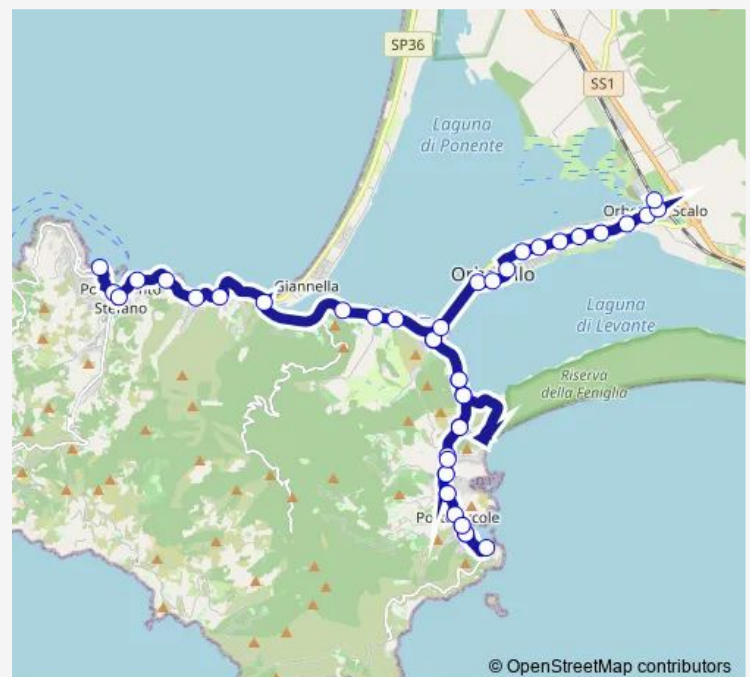

Saturday 06:12-22:35

Sunday 07:00-22:35

Route info

Direction: P. S.Stefano Lungomare Navigatori

Stops: 44

Trip Duration: 0 hour 40 min

© OpenStreetMap contributors

P. Ercole Ricasoli La Rocca

P. Ercole Caravaggio Le Buche

P. Ercole Caravaggio S.Paolo

P. Ercole Zona 167

Cala Galera

Villa Letizia

Poggio Pertuso

Feniglia Bivio

Le Miniere