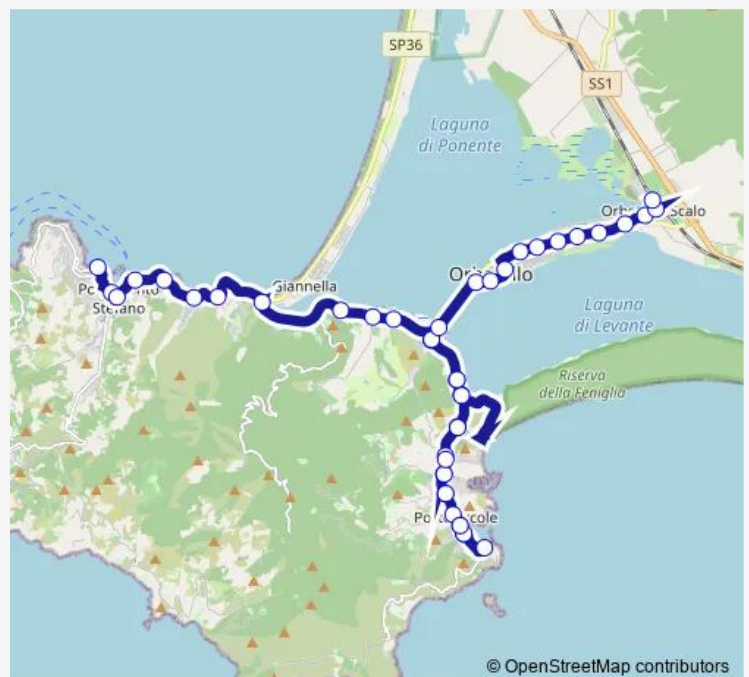

Saturday 06:12-22:35

Sunday 07:00-22:35

Route info

Direction: P. S.Stefano Lungomare Navigatori

Stops: 44

Trip Duration: 0 hour 40 min

© OpenStreetMap contributors

P. Ercole Ricasoli La Rocca

P. Ercole Caravaggio Le Buche

P. Ercole Caravaggio S.Paolo

P. Ercole Zona 167

Cala Galera

Villa Letizia

Poggio Pertuso

Feniglia Bivio

Le Miniere

Friday

08:55

Saturday

—

Sunday

08:55

Route info

Direction: Orbetello Porto