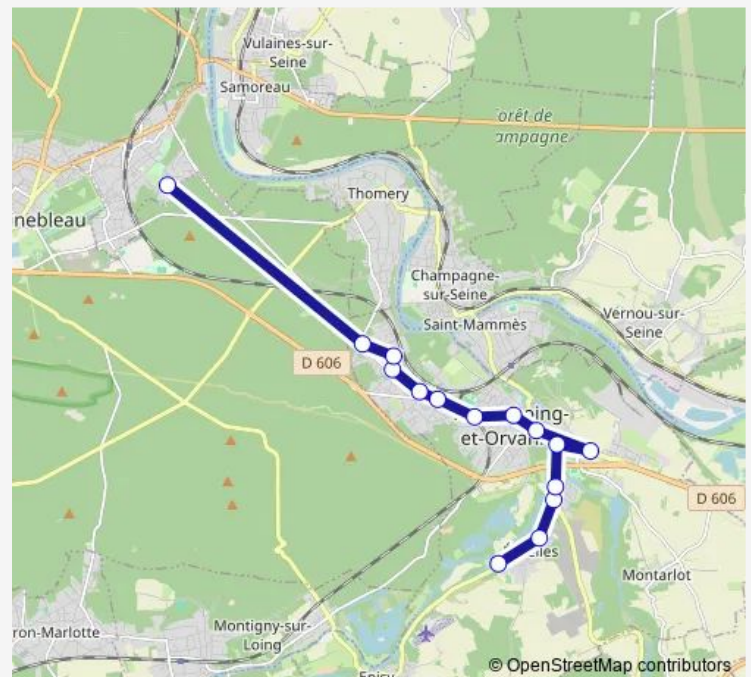

Thursday 06:58

Friday 06:58

Saturday —

Sunday —

Route info

Direction: Montméry

Stops: 15

Trip Duration: 1 hour 17 min

Direction

François 1er — Le Silo

14 stops

[Open route schedule](#)

François 1er

Stade de la Faisanderie

Lycée Uruguay

Ravanne