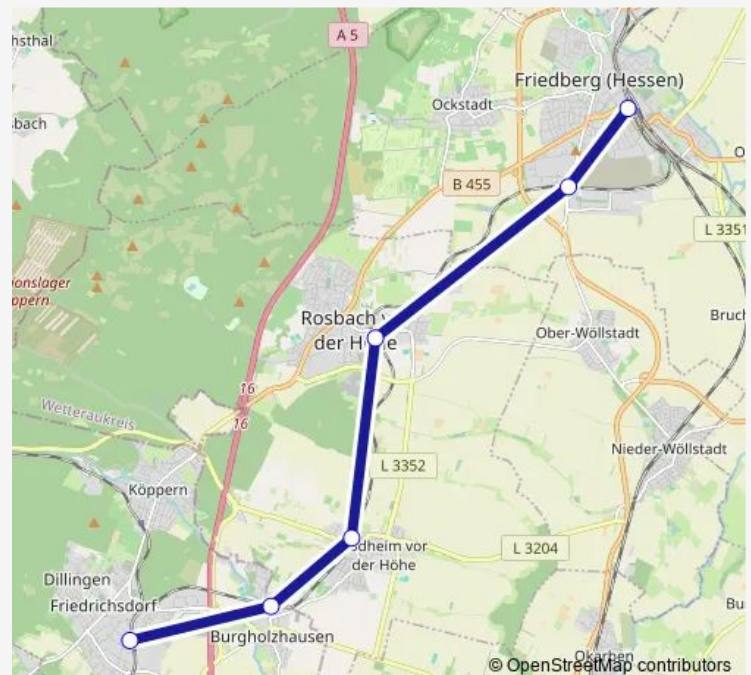

Regional Rail Service RB16

[Go to website](#)

Direction

Friedrichsdorf Bahnhof — Friedberg (Hessen) Bahnhof

6 stops

[Open route schedule](#)

Friedrichsdorf Bahnhof

Friedrichsdorf-Burgholzhausen Bahnhof

Rosbach v.d. Höhe-Rodheim v.d. Höhe Bahnhof

Rosbach v.d. Höhe Bahnhof

Friedberg (Hessen) Süd

Friedberg (Hessen) Bahnhof

Route schedule

Friedrichsdorf Bahnhof — Friedberg (Hessen) Bahnhof

Monday 06:32-20:08

Tuesday 06:32-20:08

Wednesday 06:32-20:08

Thursday 06:32-20:08

Friday 06:32-20:08

Saturday —

Sunday —

Route info

Direction: Friedrichsdorf Bahnhof

Stops: 6

Trip Duration: 0 hour 20 min

■ RB16

Direction

Friedberg (Hessen) Bahnhof — Friedrichsdorf Bahnhof

6 stops

[Open route schedule](#)

Friedberg (Hessen) Bahnhof

Friedberg (Hessen) Süd