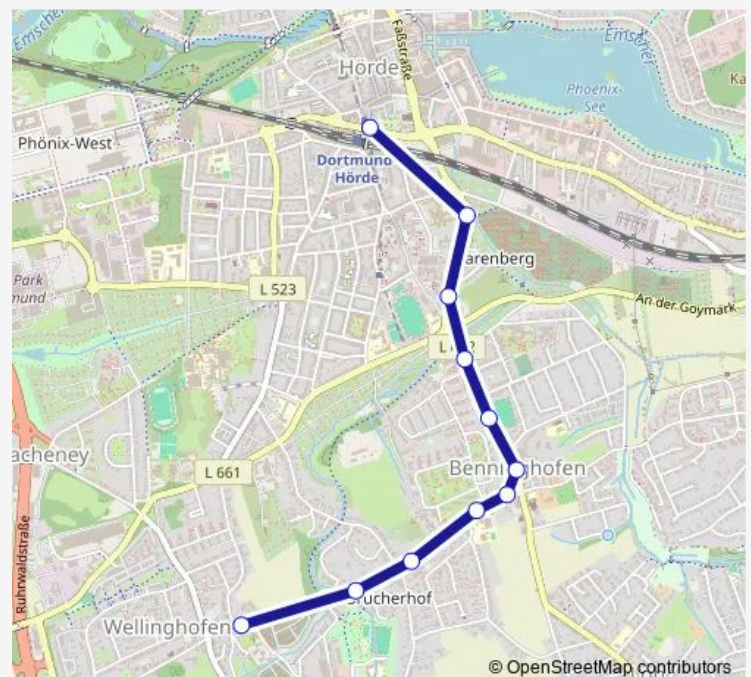

### Route info

Direction: Dortmund Limburger Postweg

Stops: 11

Trip Duration: 0 hour 10 min

**Direction**

Dortmund Am Lieberfeld — Dortmund Feldmark

28 stops

[Open route schedule](#)

Dortmund Am Lieberfeld

Dortmund Wellinghofen

Dortmund Preinstraße

Dortmund Danziger Straße

Dortmund Brücherhofstraße

Dortmund Wellinghofer Straße

Dortmund Teutonenstraße

Dortmund Hörder Neumarkt

## Route info

Direction: Dortmund Am Lieberfeld

Stops: 28

Trip Duration: 0 hour 28 min

Dortmund Heideweg

Dortmund Erikastraße

Dortmund Feldmark

## Route info

Direction: Dortmund Am Lieberfeld

Stops: 37

Trip Duration: 0 hour 37 min

Dortmund Heideweg

Dortmund Kreisstraße

Dortmund Holzen Ehrenmal

Dortmund Wannestraße