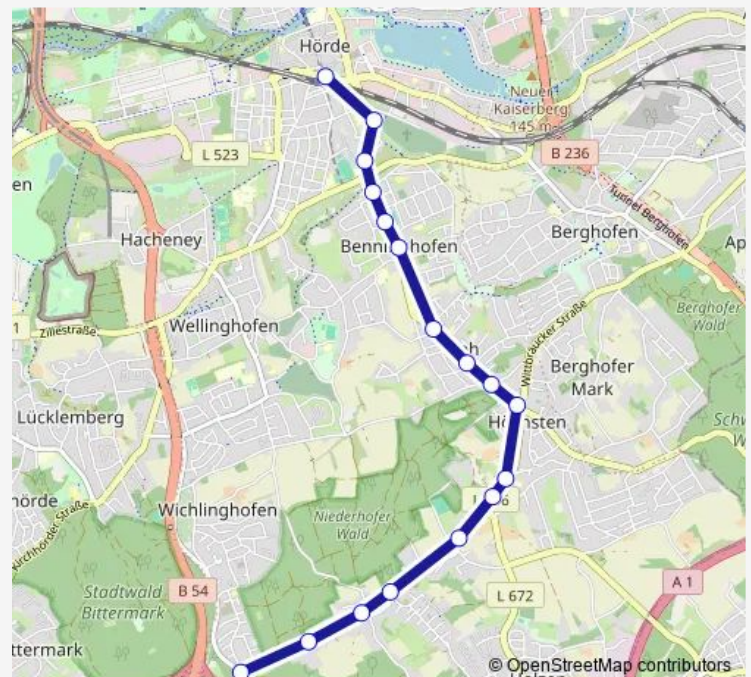

Dortmund Mittelhöchsten

Dortmund Benninghofer Mark

Dortmund Lührmannstraße

Dortmund Höchsten

Dortmund Niederhofer Kohlenweg

Dortmund Im Papenkamp

Dortmund Benninghofer Heide

Dortmund Overgünne

Dortmund Hörder Kampweg

Dortmund Am Marksbach

Dortmund Am Grimmelsiepen

Dortmund Hörde Friedhof

Dortmund Hörde Bf

### Route schedule

Dortmund Vinklöther Mark — Dortmund Hörde Bf

Monday 06:47

Tuesday 06:47

Wednesday 06:47

Thursday 06:47

Friday 06:47

Saturday —

### Route info

Direction: Dortmund Vinklöther Mark

Stops: 17

Trip Duration: 0 hour 19 min

■ E432

E432 Bus time schedules and route maps are available in an offline PDF at [busmaps.com](https://busmaps.com). Use the [busmaps.com](https://busmaps.com) website to see live bus times, train schedule or subway schedule, and step-by-step directions for all public transit in Dortmund