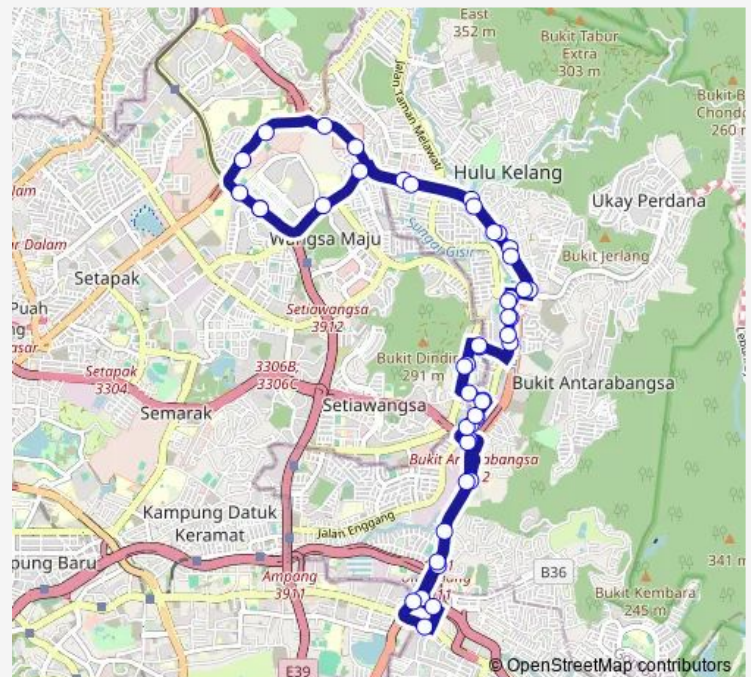

Aj301 SR Stella Maris

Aj503 Kuala Ampang

Aj507 KPJ Ampang Puteri

Route schedule

KI170 LRT Wangsa Maju — KI170 LRT Wangsa Maju

Monday 06:00-23:00

Tuesday 06:00-23:00

Wednesday 06:00-23:00

Thursday 06:00-23:00

Friday 06:00-23:00

Saturday 06:00-23:00

Sunday 06:00-23:00

Route info

Direction: KI170 LRT Wangsa Maju

Stops: 47

Trip Duration: 1 hour 2 min

253 — Stesen LRT Wangsa Maju ~ Ampang Point

Aj181 KPJ Ampang Puteri

(M) Aj108 Ampang Point (Opp)

Aj106 Ampang Point (Barat)

Aj504 Kuala Ampang

Aj502 Pusat Methodist Ampang

Aj513 Jejantas SR Stella Maris (Opp)