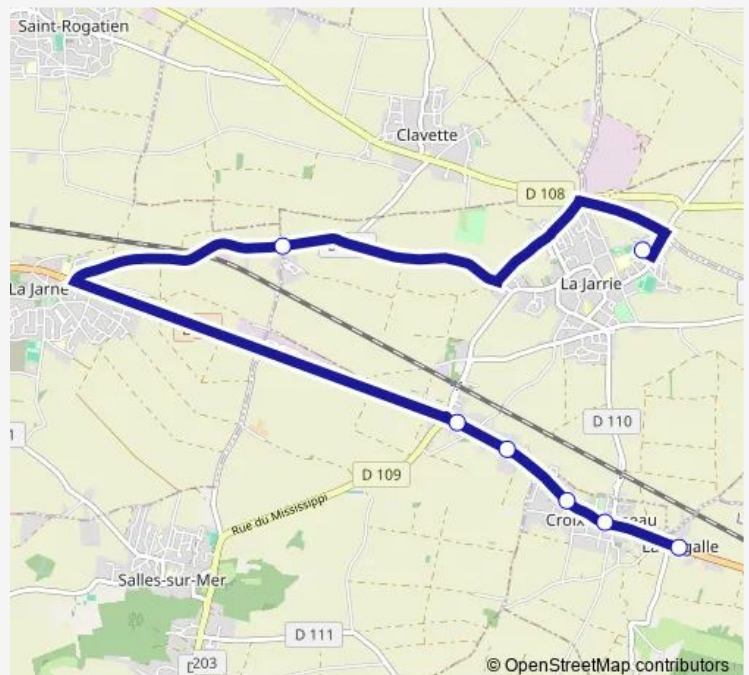

Bus 253 Collège Dolto > Croix-Chapeau[Go to website](#)**Direction**

La Trigalle — Collège Françoise Dolto

7 stops

[Open route schedule](#)

La Trigalle

Boulangerie

Rue du Chat

Le Puits

Thursday 07:40-08:40

Friday 07:40-08:40

Saturday —

Sunday —

Route info

Direction: La Trigalle

Stops: 7

Trip Duration: 0 hour 25 min

253 — Collège Dolto > Croix-Chapeau

Direction

Collège Françoise Dolto — La Trigalle

7 stops

[Open route schedule](#)

Collège Françoise Dolto

Chassagné

Grande Rue