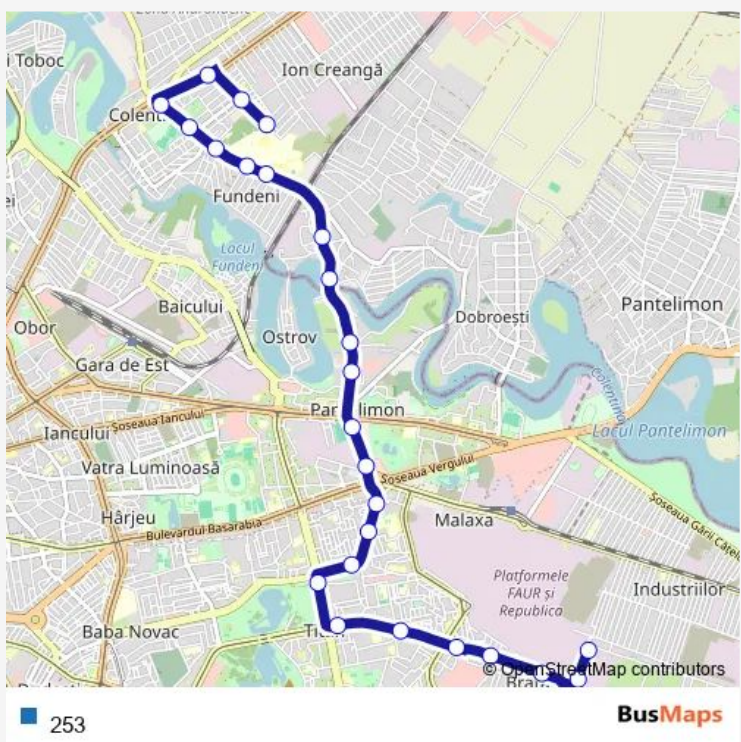

Direction
Spitalul Fundeni — Parc Teilor

25 stops

[Open route schedule](#)

- Spitalul Fundeni
- Balotului
- Sportului
- Cartier Colentina
- Radovanu
- Itcani
- Spitalul Fundeni
- Institutul Oncologic
- Fundeni
- Aleea Lacului
- Intrarea Fundeni
- Complex Comercial Fundeni
- Soseaua Pantelimon
- Facultatea de Pompieri
- Bd. Basarabia
- Liceul Nichita Stanescu
- Constantin Brancusi
- Parcul Titan
- Liviu Rebreanu
- Barajul Dunarii
- Bd. 1 Decembrie 1918

Route schedule
Spitalul Fundeni — Parc Teilor

Monday	04:45-22:55
Tuesday	04:45-22:55
Wednesday	04:45-22:55
Thursday	04:45-22:55
Friday	04:45-22:55
Saturday	04:45-22:55
Sunday	04:45-22:55

Route info

Direction: Spitalul Fundeni

Stops: 25

Trip Duration: 0 hour 35 min

Fruntas Stan Constantin

Varasti

Gura Siriului

Parc Teilor

Direction

Parc Teilor — Spitalul Fundeni

24 stops

[Open route schedule](#)

Parc Teilor

Gura Siriului

Varasti

Fruntas Stan Constantin

Complex Comercial Titan

Barajul Dunarii