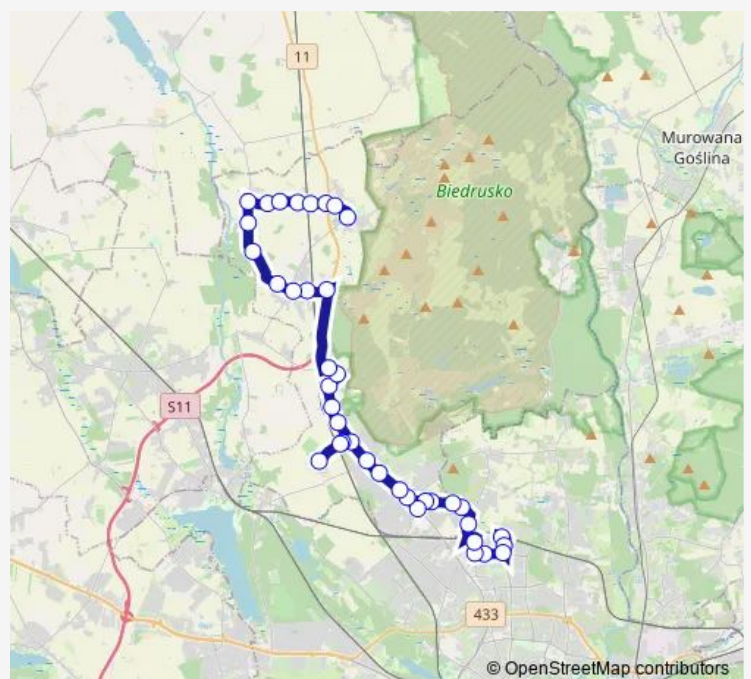

Bus 253 OS. Sobieskiego - Chludowo Szkoła|Chludowo Szkoła - OS. Sobieskiego

[Go to website](#)

Direction

Os. Sobieskiego — Chludowo/Szkoła

39 stops

[Open route schedule](#)

- Os. Sobieskiego
- Szeligowskiego
- Szymanowskiego
- Os. Zygmunta Starego
- Os. Marysieńki
- Wiedeńska
- Wietrzna
- Suchy Las/Os. Przylesie
- Suchy Las/Sprzeczna
- Suchy Las/Strażacka
- Suchy Las/Nowy Rynek
- Suchy Las/Kościół
- Suchy Las/Szkoła
- Suchy Las/Konwaliowa
- Jelonek/Nektarowa
- Złotniki/Złotnicka
- Złotniki/Łagiewnicka
- Złotniki/Zielona
- Złotniki/Wieś
- Złotniki/Zielona
- Złotniki/Pawłowicka

Route schedule

Os. Sobieskiego — Chludowo/Szkoła

Monday	—
Tuesday	—
Wednesday	—
Thursday	—
Friday	—
Saturday	01:30
Sunday	01:30

Route info

Direction: Os. Sobieskiego

Stops: 39

Trip Duration: 0 hour 44 min

Złotkowo/Żytnia

Złotkowo/Cedrowa

Złotkowo/Wieś

Złotkowo/Sobocka

Goleńczewo/Obornicka

Goleńczewo/Pkm

Goleńczewo/Szkoła

Goleńczewo/Promienista

Zielątkowo/Las

Stops: 40

Trip Duration: 0 hour 48 min

Złotniki/Łagiewnicka

Złotniki/Złotnicka

Jelonek/Nektarowa

Suchy Las/Konwaliowa

Suchy Las/Szkoła

Suchy Las/Nowy Rynek