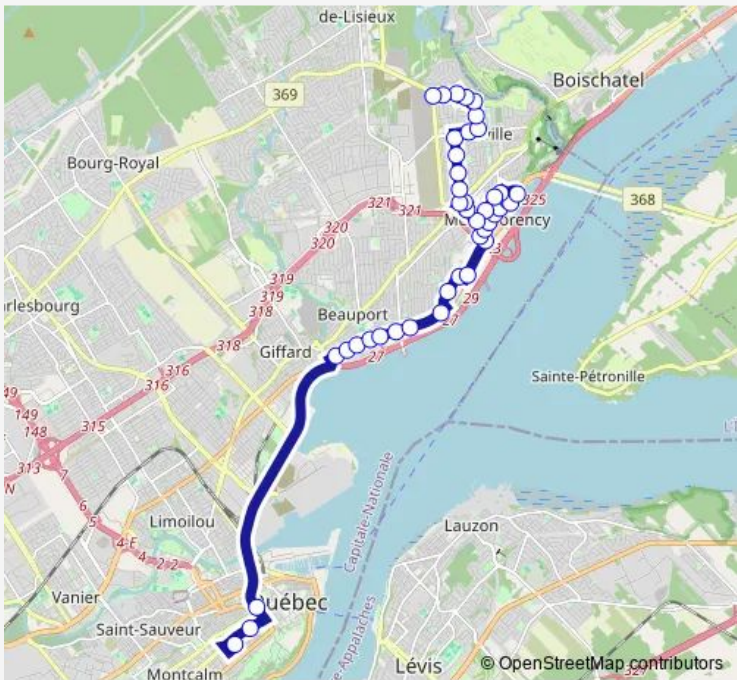

**Direction**  
 J.-Parizeau — Louis-Xiv  
 42 stops  
[Open route schedule](#)

- J.-Parizeau
- C. Parlementaire
- D'Youville
- des Chutes/3674
- Ste-Anne/3675
- des Mouettes
- Ste-Cécile
- du Manège
- Ste-Anne/3679
- Ste-Anne/3680
- Ste-Anne/5767
- Sous-Bois/5900
- Pionnières/5937
- Sous-Bois/3555
- Ste-Anne/3689
- Ruel/3690
- 119e Rue
- 117e Rue
- 113e Rue/3693
- 107e Rue
- Ruel/3695

Route schedule  
 J.-Parizeau — Louis-Xiv

Monday	15:37-17:15
Tuesday	15:37-17:15
Wednesday	15:37-17:15
Thursday	15:37-17:15
Friday	15:37-17:15
Saturday	—
Sunday	—

Route info  
 Direction: J.-Parizeau  
 Stops: 42  
 Trip Duration: 0 hour 40 min

## Route schedule

Louis-Xiv — De Maisonneuve

Monday 06:45-08:17

Tuesday 06:45-08:17

Wednesday 06:45-08:17

Thursday 06:45-08:17

Friday 06:45-08:17

Saturday —

## Route info

Direction: Louis-Xiv

Stops: 37

Trip Duration: 0 hour 35 min

Pionnières/5935

Sous-Bois/5901

Francheville

du Manège