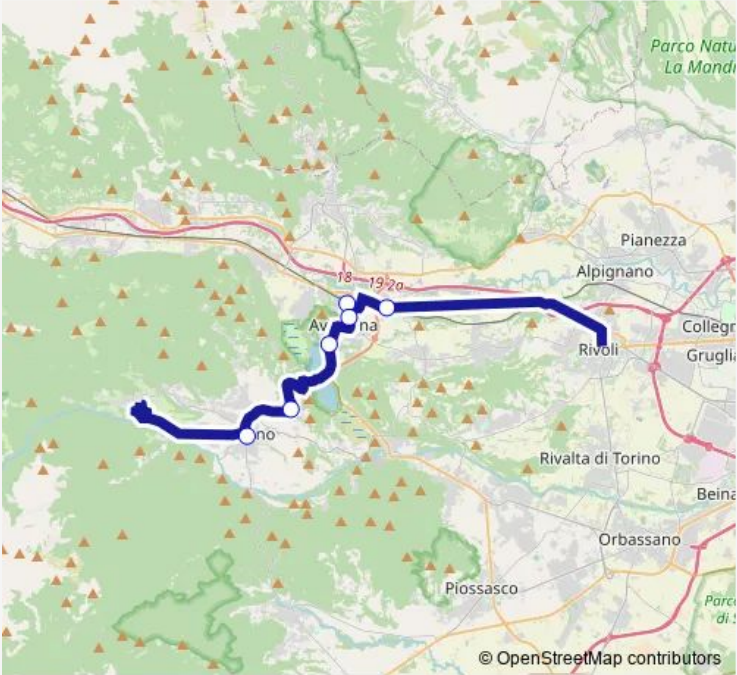

**Bus 253 Coazze-Avigliana-Ferriere**

[Go to website](#)

**Direction**  
 Avigliana - Istituto Tecnico Galileo Galilei — Ferriera  
 4 stops  
[Open route schedule](#)

- Avigliana - Istituto Tecnico Galileo Galilei
- Avigliana - Corso Laghi Angolo Viale Roma
- Ferriera - Bivio Ss25 VIA Martin Luther King
- Ferriera

Route schedule  
 Avigliana - Istituto Tecnico Galileo Galilei — Ferriera

Monday	13:35
Tuesday	—
Wednesday	13:35
Thursday	—
Friday	13:35
Saturday	—
Sunday	—

**Route info**  
 Direction: Avigliana - Istituto Tecnico Galileo Galilei  
 Stops: 4  
 Trip Duration: 0 hour 15 min

253 — Coazze-Avigliana-Ferriere **BusMaps**

## Direction

Giaveno - Viale Regina Elena — Rivoli - Stazione BUS - Piazza Martiri

7 stops

[Open route schedule](#)

Giaveno - Viale Regina Elena

Benna Bianca

Avigliana - BAR Laghi

Ferriera - Bivio Ss25 VIA Martin Luther King